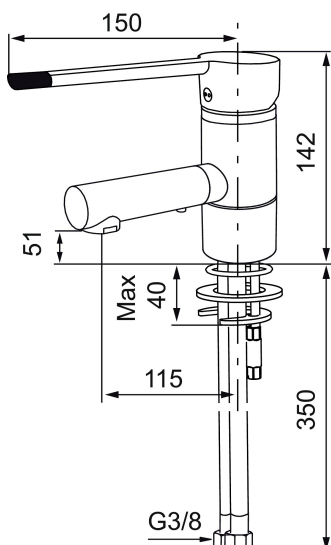

MORA MMIX B6 care tvättställsblandare

Mora MMIX kombinerar en formskön och ergonomisk design med en energieffektiv insida. Designen präglas av en smekamt böljande geometri och förmedlar en tidlös och sammanhängande stil över hela serien. Vårt unika miljökoncept EcoSafe™ ligger till grund för utvecklingsarbetet och bidrar till låg energiförbrukning och långsiktig miljöhänsyn.

Art.nr: 733091.CA RSK: 8318155

Utförande: Krom

Unika egenskaper

Skyddsmodul

- ESS (energisparsystem)
- Mjukstängning med keramisk tätning
- Omställbar flödesbegränsning och temperaturspär
- Flexibla anslutningsrör i metallomspunnen Soft PEX®
- Godkänd av reumatikerförbundet
- Lead Free (blyfri)
- Hålmått Ø28-37 mm
- Svängbar pip 110°