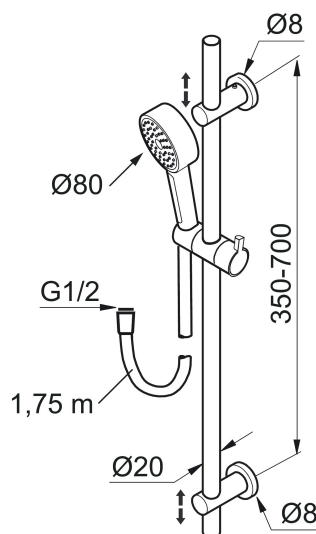

Unique characteristics

Mora Rexx S5 Duschset

Die perfekte Kombination aus schwedischem Design, solider Qualität und höchster Effizienz: Das Mora Rexx S5 Duschset. Die Handbrause trägt mit einer Auslaufmenge von 9l/min wirksam zur Wassereinsparung bei, bietet aber trotzdem ein komfortables Strahlbild.

Die Wandstange ist solide bis ins Detail: Befestigungselemente und Gleiter sind in verchromtem Messing ausgeführt.

Bei allen Mora Duschsets können die Befestigungselemente der Wandstange flexibel an vorhandene Bohrlöcher angepaßt werden. Dadurch sind sie besonders für den Ersatz von Altinstallationen geeignet.

Artikel-Nr.: 130190

Ausführung: Chrom

- Schlauchlänge 1750 mm, Metall
- Höhenverstellbar zur Anpassung an vorhandene Bohrlöcher
- Mit Antikalk-System "Easy-Clean"
- Wassersparende ECO-Handbrause max. 9 l/min