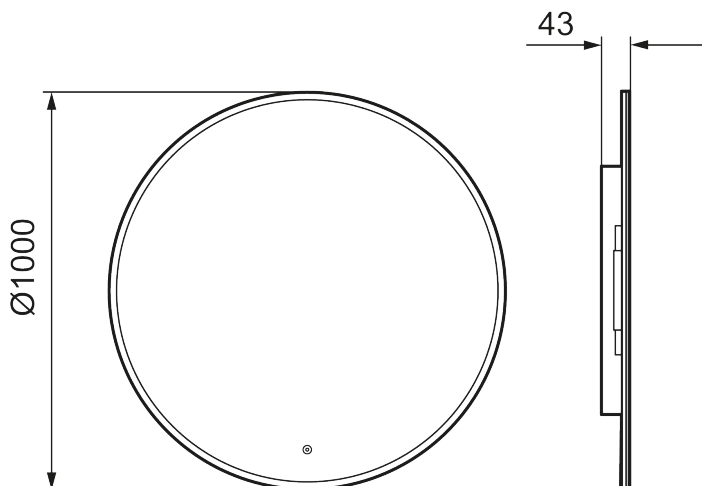

Unike funksjoner

MORA CARA I, speil

Cara har et design som minner om Solo I, med hvit akrylramme, og touch-funksjon for å styre LED-belysningen. Cara har justerbar fargetemperatur, slik at du får den rette stemningen på badet.

Art.no.: 953106

Utførende: Ø1000 mm

- Ramme med belysning
- Energibesparende LED-belysning
- Smuss og ripebeskyttende glass med sikkerhetsfilm
- Anti-dugg
- Touch av/på
- Justerbar fargetemperatur 2700-6400 K
- IP44-sertifisert, CE-merket
- Dybde: 43 mm