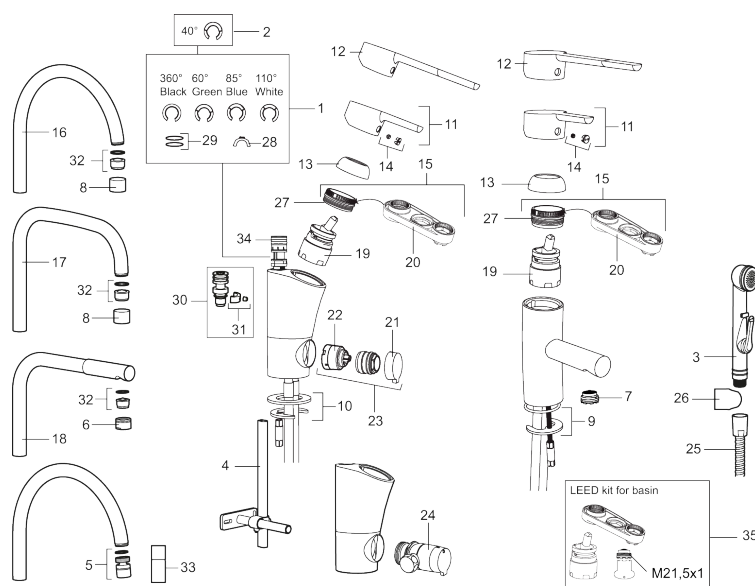

Art.nr: 732070 RSK: 8318387 Flöde 3 bar: 7,5 l/min

Utförande: Krom, ansl. slät ände Ø10 mm

Unika egenskaper

Skyddsmodul 

- BVB ID 54013
- ESS (energisparsystem)
- Mjukstängning med keramisk tätning
- Omställbar flödesbegränsning och temperaturspär
- Eco (energi- och vattenbesparande strålsamlare)
- Flexibla anslutningsrör i metallomspunnen Soft PEX®
- Svängbar pip 60°, 85°, 110° eller 360°
- Med diskmaskinsavstängning. Omställbar mellan KV och VV, inställd på KV
- Lead Free (blyfri)
- Hålmått Ø32-37 mm

Art.nr: 732070

RSK: 8318387

Reservdelslista

NR.	ART.NR	RSK	BESKRIVNING
1	209524.AE	8346915	Spärrsegment
2	209543.AE	8346916	Spärrsegment 40°
3	S600206	8233049	Självstängande handdusch, krom
4	409340.AE	8531598	Stabiliseringssats
5	409380.AE	8281496	Strålsamlare M22 inv., ledbar, 7–9 l/min vid 3 bar
6	131415.AE	8281512	Hylsa M24 utv., 15 mm, krom
7	409382.AE	8242282	Strålsamlare M21,5 utv., 7–9 l/min vid 3 bar
7	409385.AE	8242292	Strålsamlare M21,5 utv., 5 l/min vid 2-6 bar
7	S600228		Strålsamlare M21,5 utv., 3 l/min vid 2-6 bar
8	131410.AE	8281509	Hylsa M22 inv.
9	409387.AE	8346912	Fästdetaljer, tvätt
10	409388.AE	8346914	Fästdetaljer
11	409389.AE	8344867	Spak, komplett