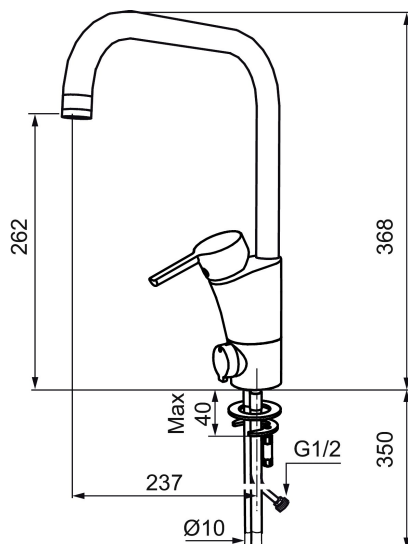

Art.nr: 732070 RSK: 8318387 Flöde 3 bar: 7,5 l/min

Utförande: Krom, ansl. slät ände Ø10 mm

Unika egenskaper

Skyddsmodul 

- BVB ID 54013
- ESS (energisparsystem)
- Mjukstängning med keramisk tätning
- Omställbar flödesbegränsning och temperaturspär
- Eco (energi- och vattenbesparande strålsamlare)
- Flexibla anslutningsrör i metallomspunnen Soft PEX®
- Svängbar pip 60°, 85°, 110° eller 360°
- Med diskmaskinsavstängning. Omställbar mellan KV och VV, inställd på KV
- Lead Free (blyfri)
- Hålmått Ø32-37 mm

Art.nr: 732070

RSK: 8318387

Reservdelslista

NR.	ART.NR	RSK	BESKRIVNING
1	209524.AE	8346915	Spärrsegment
2	209543.AE	8346916	Spärrsegment 40°
3	S600206	8233049	Självstängande handdusch, krom
4	409340.AE	8531598	Stabiliseringssats
5	409380.AE	8281496	Strålsamlare M22 inv., ledbar, 7–9 l/min vid 3 bar
6	131415.AE	8281512	Hylsa M24 utv., 15 mm, krom
7	409382.AE	8242282	Strålsamlare M21,5 utv., 7–9 l/min vid 3 bar
7	409385.AE	8242292	Strålsamlare M21,5 utv., 5 l/min vid 2-6 bar
7	S600228		Strålsamlare M21,5 utv., 3 l/min vid 2-6 bar
8	131410.AE	8281509	Hylsa M22 inv.
9	409387.AE	8346912	Fästdetaljer, tvätt
10	409388.AE	8346914	Fästdetaljer
11	409389.AE	8344867	Spak, komplett