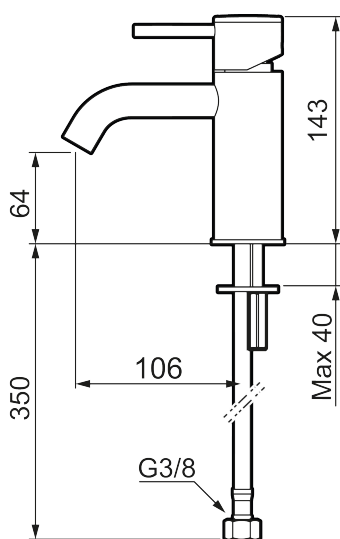

## MORA INXX II soft, small

INXX II håndvaskarmatur findes i tre forskellige højder, hvor small er et lavt armatur, der er tilpasset mindre håndvaske. I en forkromet, holdbar overflader og håndvaskarmaturets stilrene form højner INXX II soft badeværelsets standard og giver en følelse af kvalitet og elegance. Armaturet er testet og godkendt ud fra det gældende bygningsreglement og er energieffektivt, hvilket indebærer, at det giver et lavere vand- og energiforbrug uden at gå på kompromis med komforten. Bundventilen fås som tilbehør i samme overflader.

#### Om serien

INXX II er en elegant og tidløs serie i en palet af nøje udvalgte overflader. Kombinationen af høj kvalitet, stilfuldt design og vidunderlig komfort gør den til den ypperligste serie.

Artikel-nummer: 273001.CA VVS: 701495204 Flow 3 bar: 4,5 l/m  
Beskrivelse: Krom

- Til håndvask.
- 106 mm fremspring.
- Keramisk tætning.
- Indbygget temperatur- og flowbegrænsner.
- Flexible tilslutningsslanger.
- Hulmål Ø34-37 mm.