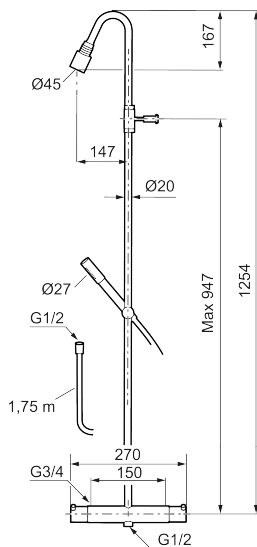

## MORA IZZY shower system kit

Art.nr: 705600.80 RSK: 8282930

Utförande: Krom/lättrad, 150 c/c

Består av:

### Mora Izzy duschblandare:

- Kompenserar temperatur- och tryckvariationer
- Med reversibelt överstycke
- Säkerhetsspärr 38°
- Eco-stopp
- Återströmningsskydd enligt EU-standard SS-EN 1717

### Mora Izzy Shower System:

- Metallomspunnen slang 1750 mm, PVC- och BPA-fri innerslang
- Med antikalksystemet "Easy-Clean"
- Duschröret kan kapas vid behov
- Eco (energi- och vattenbesparande handdusch 9 l/min, taksil 12 l/min)