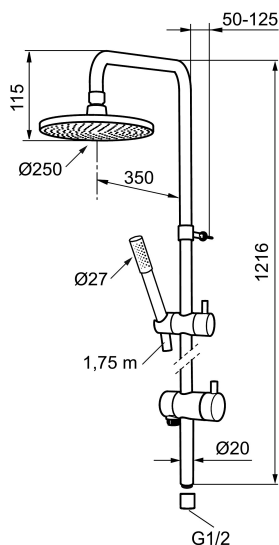

## Mora Inxx Shower System S5 ylä- ja käsisuihkusetti

Mora Inxx -suihkulla huuhtelet arjen stressin ja huolet pois harteiltasi. Puhtaine ja pelkistettyine linjoineen se yhdistää toisiinsa näyttävän muotoilun ja erinomaisen toimivuuden kummastakaan tinkimättä. Kattosuihkun 250 mm:n siivilä antaa runsaasti vettä ja kestävää lievitystä arkipäivän jännitteisiin. Kalkinpoistojärjestelmän ansiosta sinun ei tarvitse pelätä, että kalkki tukkii suuttimen.

**Tuote-nro:** 130008 **LVI:** 6561059

**Kuvaus:** Kromattu

- Eco (energiaa ja vettä säästävä käsisuihku 9 l/min, kattosuihku 12 l/min)
- Easy-Clean -kalkinpoistojärjestelmä
- Vaihtimessa kolme asentoa: yläsuihku, käsisuihku, tyhjennys
- Vivun suunta voidaan valita vaihtimen asennuksen yhteydessä
- Suihkuputki lyhennettävissä
- Kromattu suihkuletku 1750 mm
- G1/2-liitäntä