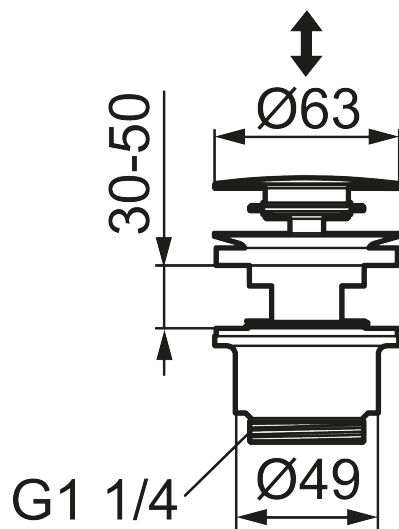

Unieke karaktereigenschappen

Klikwaste

Artikelnummer: S600142.11

Omschrijving: Zwart PVD

- Met overloop
- Montagediepte onder de wasbak: 39 mm