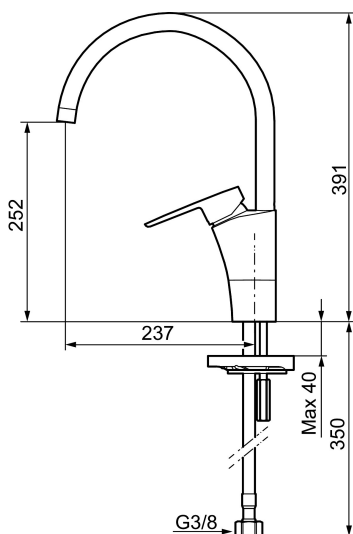

## MORA CERA K5 keukenmengkraan

Artikelnummer: 242101 Flow 3 bar: 7,7 l/m

Omschrijving: Chroom

- ESS (Energie Spaar Systeem)
- Soft closing principe met keramische afdichtingen
- Instelbare volumestroom- en temperatuurbegrenzing
- Eco (Energie- en waterbesparende volumestroombegrenzer)
- Draaibare uitloop 60°, 85°, 110° of 360° (begrenzer voor 60° of 110° inbegrepen)
- Flexibele aansluitslangen 3/8" wartel
- Goedgekeurd door de Zweedse Reuma Vereniging
- Kraangat Ø32-37 mm