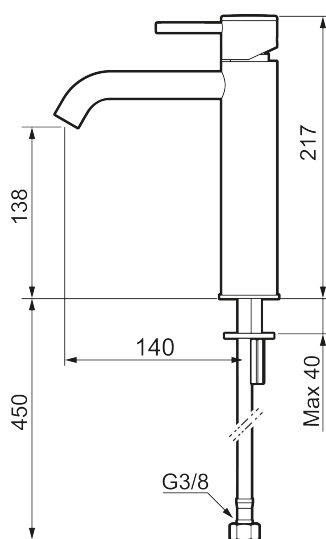

Unika egenskaper

Skyddsmodul 

MORA INXX II soft, medium tvättställsblandare

INXX II tvättställsblandare finns i tre olika höjder där medium är en mellanhög blandare som passar till större handfat. Med en tålig mattgrå nyans och tvättställsblandarens stilrena form, höjer INXX II soft badrummets komfort och ger en känsla av kvalitet och elegans. Blandaren är testad och godkänd utifrån de byggregler som finns och är energieffektiv, vilket innebär att den ger en lägre vatten- och energiförbrukning utan att ge avkall på komforten. Bottenventil finns som tillbehör i samma nyans.

Om serien

INXX II är en elegant och tidlös serie i en palett av noga utvalda nyanser. Kombinationen av hög kvalitet, sober design och skön komfort gör den till den ultimata serien.

Art.nr: 273011.44CA RSK: 8278267 Flöde 3 bar: 4,5 l/min

Utförande: Mattgrå

- Keramisk tätning
- Omställbar flödesbegränsning och temperaturspär
- Flexibla anslutningsrör i metallomspunnen Soft PEX[®], lekande G3/8
- Hålmått Ø34-37 mm