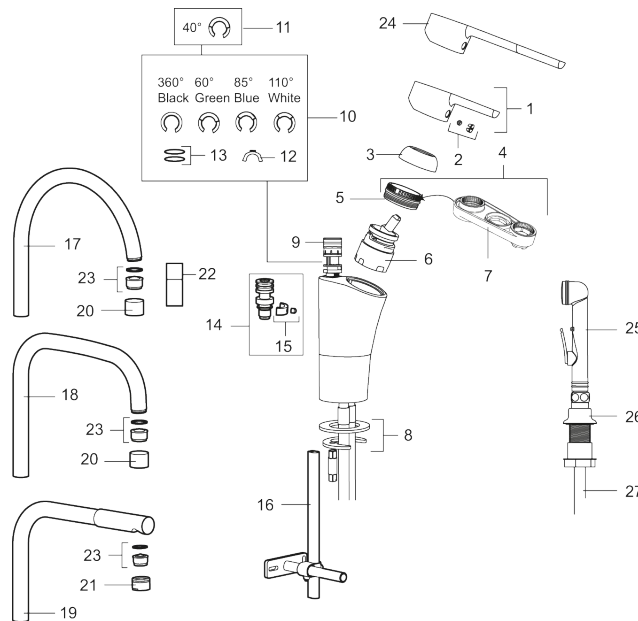

Ainutlaatuiset ominaisuudet

MORA MMIX II soft keittiöhana

Tuote-nro: 332118 LVI: 6261283 Flow 3 bar: 6,0 l/m

Kuvaus: Kromattu

- Nivelporesuutin
- Keraaminen säätökasetti: pitkä käyttöikä ja tiivis pehmeä sulkeutuminen, joka estää paineiskut ja putkien paukkumiset.
- ESS-energiansäästötoiminto
- Juoksuputken rajoitus valittavissa 60°, 85°, 110° tai 360° (rajoitinsarja 60° tai 110° mukaan)
- Joustavat Soft PEX[®]- liitosletkut 3/8" liitosmutterilla
- Vesimäärän ja lämpötilan esisäättö
- Lead Free, lyijyttömät materiaalit
- Ääniluokka 1
- Asennusreikä: Ø34-37 mm

	STD	LD3*	LD4*	Energy class A
6. Cartridge	S600253	S600232	S600253	S600253
23. Insert	S600319	S600072	132205.AE	S600294

* LEED mixers with low flow

Varaosalistus

NRO.	MA-NRO	LVI	KUVAUS
1	409389.AE		Käyttövipu täydellinen
2	409392.AE		Merkkinasta ja vivun kiinnitysruuvi
3	409391.AE		Peitelevy
4	409393.AE		Kiinnitysmutteri ja huoltotyökalu
5	439060.AE		Lukitusnasta
6	S600253	6430172	Keraaminen säätöosa, sisältää huoltotyökalun
6	S600232	6430173	Säätöosa, Low flow, LEED yksiotehanoille
7	S600298	6430166	Huoltotyökalu
8	S600159		Kiinnityssarja, keittiöhanat
9	S600018		Juoksuputken kiinnitysnippa, täydellinen
10	S600299	6430164	Juoksuputken rajoitinsarja tiivistein
11	209543.AE		Juoksuputken rajoitinsarja 40°
12	309519.AE		Juoksuputken lukitsin
13	708843.AE		O-rengas (15,54 x 2,62), 2 kpl
14	109016.AE		Kiinnitysnippa