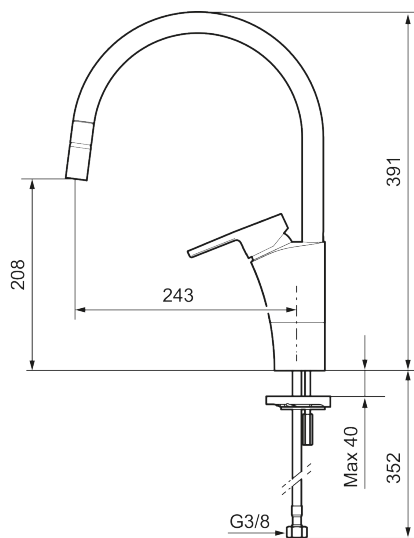

Ainutlaatuiset ominaisuudet

MORA MMIX II soft keittiöhana

Tuote-nro: 332118 LVI: 6261283 Flow 3 bar: 6,0 l/m

Kuvaus: Kromattu

- Nivelporesuutin
- Keraaminen säätökasetti: pitkä käyttöikä ja tiivis pehmeä sulkeutuminen, joka estää paineiskut ja putkien paukkumiset.
- ESS-energiansäästötoiminto
- Juoksuputken rajoitus valittavissa 60°, 85°, 110° tai 360° (rajoitinsarja 60° tai 110° mukaan)
- Joustavat Soft PEX[®]- liitosletkut 3/8" liitosmutterilla
- Vesimäärän ja lämpötilan esisäättö
- Lead Free, lyijyttömät materiaalit
- Ääniluokka 1
- Asennusreikä: Ø34-37 mm

NRO.	MA-NRO	LVI	KUVAUS
15	139595.AE		Rajoitinsarja
16	S600308	6561329	Vakautusosa
17	409395.AE		Juoksuputki K5, täydellinen
18	409396.AE		Juoksuputki K7, täydellinen
19	409397.AE		Juoksuputki K6, täydellinen
20	131410.AE	6561140	Poresuuttimen hylsy M22 sis.
21	131415.AE	6561143	Poresuuttimen hylsy M24 ulk, 15 mm, kromattu
22	409343.AE		Nivelporesuutin M22, 7–9 l/min 300 kPa
23	S600319		Poresuuttimen sisäosa, 7–9 l/min 300 kPa
23	S600072		Poresuuttimen sisäosa, 3 l/min 200–600 kPa
23	132205.AE	6561134	Poresuuttimen sisäosa, 5 l/min 200–600 kPa
23	S600294		Poresuuttimen sisäosa, 5 l/min 200–600 kPa
24	409390.AE	6432032	Käyttövipu täydellinen Care (150mm)
25	S600206		Itsesulkeutuva käsisuihku, kromattu
26	130670.AE		Läpivientiholkki, kromattu
27	S600152	6561297	Suihkuletku, 1500 mm, kromattu