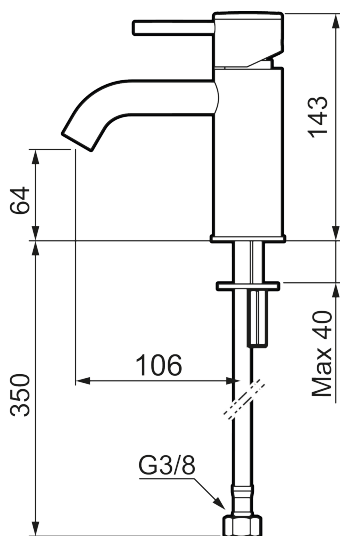

## INXX II soft, small tvättställsblandare

INXX II tvättställsblandare finns i tre olika höjder där small är en låg blandare anpassad för mindre handfat. Med en tålig mattvit nyans och tvättställsblandarens stilrena form, höjer INXX II soft badrummets komfort och ger en känsla av kvalitet och elegans. Blandaren är testad och godkänd utifrån de byggregler som finns och är energieffektiv, vilket innebär att den ger en lägre vatten- och energiförbrukning utan att ge avkall på komforten. Bottenventil finns som tillbehör i samma nyans.

- Keramisk tätning
- Omställbar flödesbegränsning och temperaturspär
- Flexibla anslutningsrör i metallomspunnen Soft PEX<sup>®</sup>, lekande G3/8
- Hålmått Ø34-37 mm