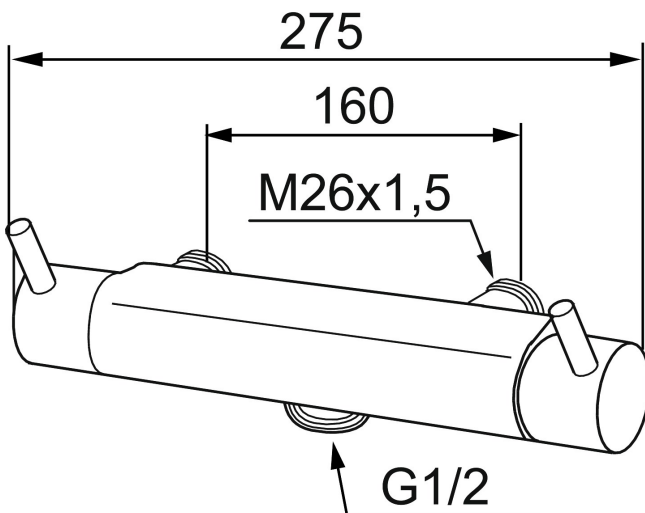

MORA INXX A1 duschblandare

Mora Inxx förenar form och funktion på ett kompromisslöst sätt. Den gör sitt jobb föredömligt – såväl när det gäller att förse badkar eller dusch med perfekt tempererat vatten, som att förmedla ett individuellt uttryckssätt i ditt badrum. Givetvis har vi under den strikta ytan, byggt in våra unika komfort- och säkerhetsfunktioner – det är vårt sätt att inte kompromissa.

Art.nr: 702610 RSK: 8343935

Utförande: Krom, 160 c/c

- Duschanslutning ned
- Kompenserar temperatur- och tryckvariationer
- Säkerhetsspärr 38°
- Eco-stopp
- Utsprång med väggbricka 64 mm
- Återströmningsskydd enligt EU-standard SS-EN 1717

Unika egenskaper

Skyddsmodul