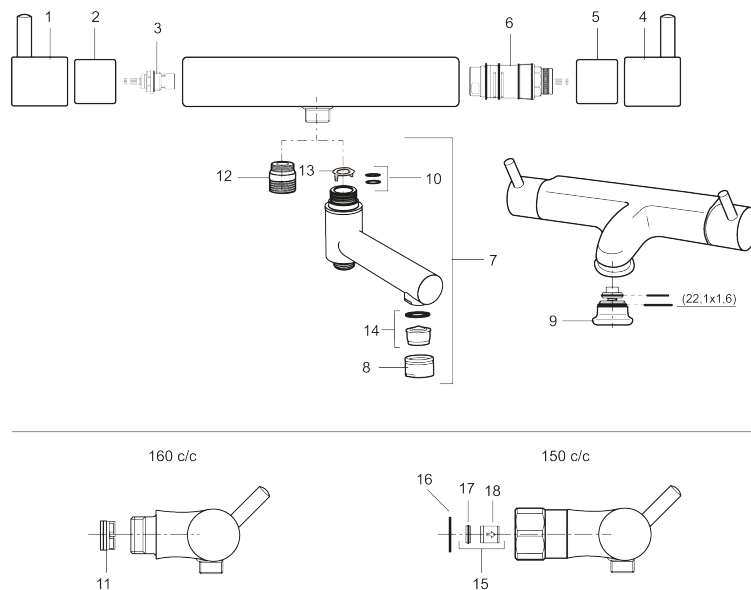

PRODUKTBESKRIVNING

MORA INXX A1 duschblandare

Mora Inxx förenar form och funktion på ett kompromisslöst sätt. Den gör sitt jobb föredömligt – såväl när det gäller att förse badkar eller dusch med perfekt tempererat vatten, som att förmedla ett individuellt uttryckssätt i ditt badrum. Givetvis har vi under den strikta ytan, byggt in våra unika komfort- och säkerhetsfunktioner – det är vårt sätt att inte kompromissa.

Art.nr: 702610

RSK: 8343935

Reservdelslista

NR.	ART.NR	RSK	BESKRIVNING
1	708450.AE	8439686	Avstängningsratt, krom
2	708451.AE	8439689	Stoppring för avstängningsratt
3	708467.AE	8345124	Överstycke
4	708448.AE	8439687	Temperaturratt, krom
5	708449.AE	8439688	Stoppring, temperaturvred
6	708468.AE	8345130	Termostatinsats
7	209535	8344846	Utloppspip, krom
8	131415.AE	8281512	Hylsa M24 utv., 15 mm, krom
9	459202.AE	8344836	Omkastare
10	209519.AE	8938340	O-ringar
11	129380.AE	8345651	Backventil (2 st), 160 c/c
12	409659.AE	8187025	Utloppsnippel M18x1xG1/2
13	38521000	8295345	Spärring
14	139783.AE	8281546	Strålsamlarinsats, 20–24 l/min vid 3 bar