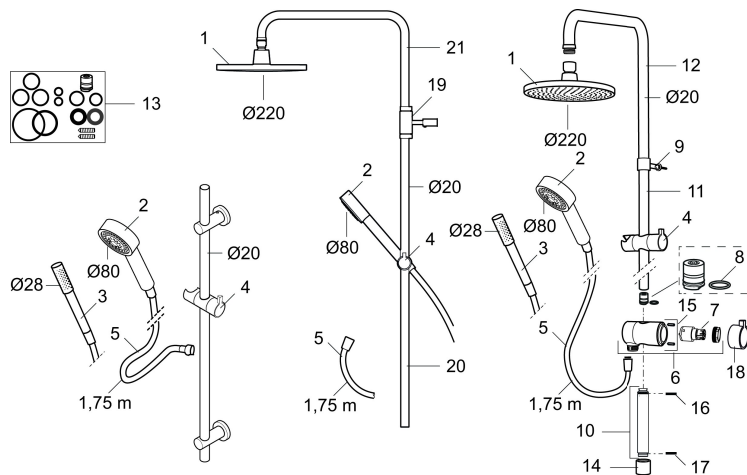

Art.no.: 130190 NRF-nummer: 4294585

Utførende: Krom

- Metallslange 1,75 m, PVC/BPA-fri innerslange
- Med antikalksystem "Easy Clean"
- Mora Eco 9 l/min

PRODUKTBESKRIVNING

MORA REXX S5 dusjgarnityr

Mora REXX er essensen av skandinavisk design og funksjonalitet. Serien er minimalistisk og har fokus på enkelhet. Innovasjonen ligger i presisjonen. Når tradisjon og håndverk kombineres med moderne produksjonsmetoder og inspirerende formgivning, blir resultatet Mora REXX. Her i form av et vakkert dusjsett med innebygd smart funksjonalitet.

Art.no.: 130190

NRF-nummer: 4294585

Reservedelsliste

NR.	ART. NO.	NRF-NUMMER	BESKRIVELSE
1	131192	4294569	Dusjkopp 220 mm, krom
2	130356	4294101	Hånddusj, krom
3	209534	4294076	Hånddusj, krom
3	209534.75	4294078	Hånddusj, rustfritt utseende
4	130357.AA	4294105	Hånddusjholder/glider, krom
4	130357.0011AE	4294106	Hånddusjholder/glider, krom/sort
5	139835.AE	4294433	Dusjslange, 1,75 m, krom
6	409430.AE		Dusjomkaster (uten ratt)
7	409417.AA		Keramisk innsats for dusjomkaster
8	639173.AE		O-ring, (15,1 x 1,6) 2 stk
9	139906.AE		Dusjrørklammer 20 mm
10	209549.AE		Anslutningsrør komplett
11	209548.AE		Nedre veggør
12	209550.AE		Øvre veggør / takør
13	409425.AE		Reservedelspose for Mora Shower System

NR.	ART. NO.	NRF-NUMMER	BESKRIVELSE
14	209291.AE		Overgang G1/2 - M18x1
15	139812.AE		Låseskrue M5x20
16	309246.AE		O-ring (13,1 x 1,6) 2 stk
17	609029.AE		O-ring (16,1 x 1,6) 2 stk
18	409520.AE		Omkasterratt
19	409590.AE	4290641	Dusjørsklammer, krom
20	209648.AE		Nedre veggør, krom
21	209650.AE		Øvre veggør / takør