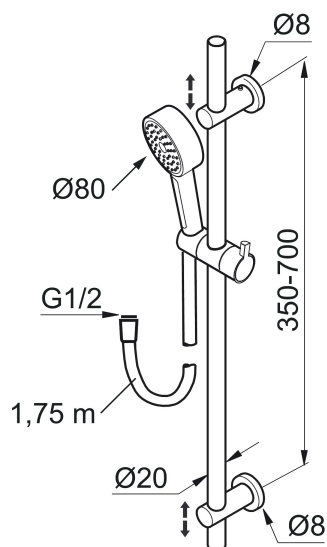

Unike funksjoner

MORA REXX S5 dusjgarnityr

Mora REXX er essensen av skandinavisk design og funksjonalitet. Serien er minimalistisk og har fokus på enkelhet. Innovasjonen ligger i presisjonen. Når tradisjon og håndverk kombineres med moderne produksjonsmetoder og inspirerende formgivning, blir resultatet Mora REXX. Her i form av et vakkert dusjsett med innebygd smart funksjonalitet.

Art.no.: 130190 NRF-nummer: 4294585

Utførende: Krom

- Metallslange 1,75 m, PVC/BPA-fri innerslange
- Med antikalksystem "Easy Clean"
- Mora Eco 9 l/min

PRODUKTBESKRIVNING

MORA REXX S5 dusjgarnityr

Mora REXX er essensen av skandinavisk design og funksjonalitet. Serien er minimalistisk og har fokus på enkelhet. Innovasjonen ligger i presisjonen. Når tradisjon og håndverk kombineres med moderne produksjonsmetoder og inspirerende formgivning, blir resultatet Mora REXX. Her i form av et vakkert dusjsett med innebygd smart funksjonalitet.

Art.no.: 130190

NRF-nummer: 4294585

Reservedelsliste

NR.	ART. NO.	NRF-NUMMER	BESKRIVELSE
1	131192	4294569	Dusjkopp 220 mm, krom
2	130356	4294101	Hånddusj, krom
3	209534	4294076	Hånddusj, krom
3	209534.75	4294078	Hånddusj, rustfritt utseende
4	130357.AA	4294105	Hånddusjholder/glider, krom
4	130357.0011AE	4294106	Hånddusjholder/glider, krom/sort
5	139835.AE	4294433	Dusjslange, 1,75 m, krom
6	409430.AE		Dusjomkaster (uten ratt)
7	409417.AA		Keramisk innsats for dusjomkaster
8	639173.AE		O-ring, (15,1 x 1,6) 2 stk
9	139906.AE		Dusjrørklammer 20 mm
10	209549.AE		Anslutningsrør komplett
11	209548.AE		Nedre veggør
12	209550.AE		Øvre veggør / takør
13	409425.AE		Reservedelspose for Mora Shower System

NR.	ART. NO.	NRF-NUMMER	BESKRIVELSE
14	209291.AE		Overgang G1/2 - M18x1
15	139812.AE		Låseskrue M5x20
16	309246.AE		O-ring (13,1 x 1,6) 2 stk
17	609029.AE		O-ring (16,1 x 1,6) 2 stk
18	409520.AE		Omkasterratt
19	409590.AE	4290641	Dusjørsklammer, krom
20	209648.AE		Nedre veggør, krom
21	209650.AE		Øvre veggør / takør