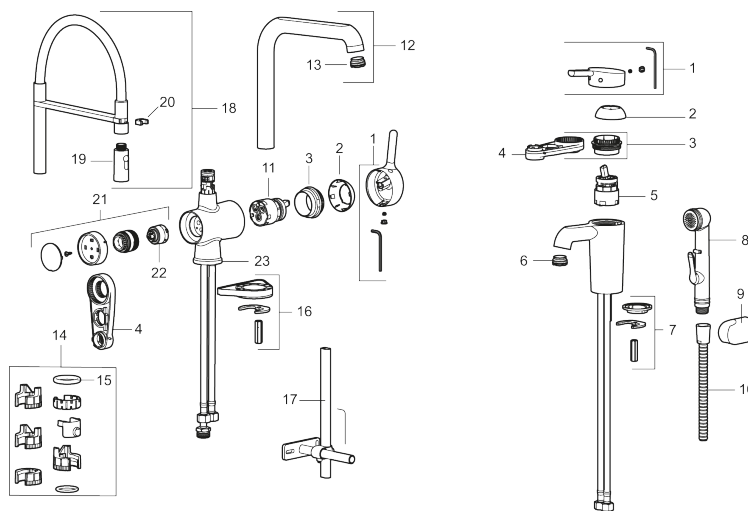

Unika egenskaper

Skyddsmodul 

MORA ONE miniprofi köksblandare

Mora One Miniprofi är kanske den kran som sticker ut allra mest i Thomas Sandells serie för Mora Armatur. Med sin säregna form blir den en modern och iögonfallande detalj i ditt kök, samtidigt som vi försett den med avancerad teknik.

Art.nr: 262091.0084 RSK: 8310712

Utförande: Krom, blå slang med diskmaskinsavstängning

- 2-stråligt munstycke (normal och sköljstråle)
- Mjukstängning med keramisk tätning
- Omställbar flödesbegränsning och temperaturspär
- Eco (energi- och vattenbesparande strålsamlare)
- Svängbar pip 60°, 85°, 110° eller 360°
- Flexibla anslutningsrör i metallomspunnen Soft PEX®, lekande G3/8
- Med diskmaskinsavstängning. Omställbar mellan KV och VV, inställd på KV
- Återströmningsskydd enligt EU-standard SS-EN 1717
- Hålmått Ø34-37 mm

PRODUKTBESKRIVNING

MORA ONE miniprofi köksblandare

Mora One Miniprofi är kanske den kran som sticker ut allra mest i Thomas Sandells serie för Mora Armatur. Med sin säregna form blir den en modern och iögonfallande detalj i ditt kök, samtidigt som vi försett den med avancerad teknik.

Art.nr: 262091.0084

RSK: 8310712

Reservdelslista

NR.	ART.NR	RSK	BESKRIVNING
1	409560.AE	8393985	Spak, komplett
2	409580.AE	8386087	Täckhylsa
3	409570.AE	8386086	Fästnippel för insats, inkl serviceverktyg
4	891096.AE	8345921	Serviceverktyg
5	409403.AE	8345132	Keramikinsats, inkl serviceverktyg
5	409405.AE	8345205	Keramikinsats, Turbo, inkl serviceverktyg
6	409565.AE	8281449	Strålsamlare M24 utv., 5 l/min vid 2–6 bar
7	409387.AE	8346912	Fästdetaljer, tvätt
8	S600206	8233049	Självstängande handdusch, krom
9	130732.AE	8184186	Handduschhållare
10	S600207	8236647	Högtrycksslang, 1,5 m, krom
11	409450.AE	8591987	Keramikinsats, 20 l/min, inkl. serviceverktyg
12	409561.AE	8393986	Utloppspip, komplett
13	409569.AE	8281451	Strålsamlare M24 utv., 9–11 l/min vid 3 bar
14	209565.AE		Spärsegment
15	708843.AE	8295357	O-ring (15,54 x 2,62), 2 st