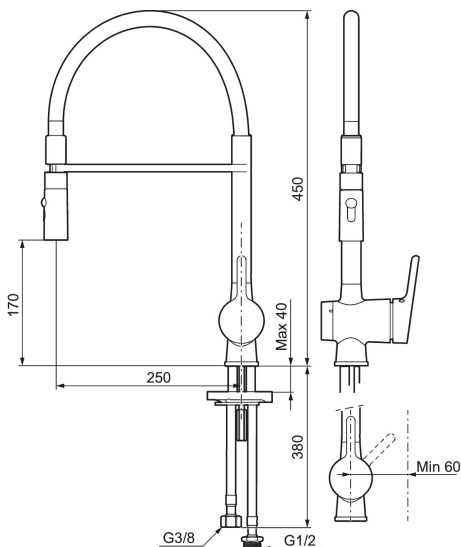

Unika egenskaper

Skyddsmodul 

MORA ONE miniprofi köksblandare

Mora One Miniprofi är kanske den kran som sticker ut allra mest i Thomas Sandells serie för Mora Armatur. Med sin säregna form blir den en modern och iögonfallande detalj i ditt kök, samtidigt som vi försett den med avancerad teknik.

Art.nr: 262091.0084 RSK: 8310712

Utförande: Krom, blå slang med diskmaskinsavstängning

- 2-stråligt munstycke (normal och sköljstråle)
- Mjukstängning med keramisk tätning
- Omställbar flödesbegränsning och temperaturspär
- Eco (energi- och vattenbesparande strålsamlare)
- Svängbar pip 60°, 85°, 110° eller 360°
- Flexibla anslutningsrör i metallomspunnen Soft PEX®, lekande G3/8
- Med diskmaskinsavstängning. Omställbar mellan KV och VV, inställd på KV
- Återströmningsskydd enligt EU-standard SS-EN 1717
- Hålmått Ø34-37 mm

PRODUKTBESKRIVNING

MORA ONE miniprofi köksblandare

Mora One Miniprofi är kanske den kran som sticker ut allra mest i Thomas Sandells serie för Mora Armatur. Med sin säregna form blir den en modern och iögonfallande detalj i ditt kök, samtidigt som vi försett den med avancerad teknik.

Art.nr: 262091.0084

RSK: 8310712

Reservdelslista

NR.	ART.NR	RSK	BESKRIVNING
1	409560.AE	8393985	Spak, komplett
2	409580.AE	8386087	Täckhylsa
3	409570.AE	8386086	Fästnippel för insats, inkl serviceverktyg
4	891096.AE	8345921	Serviceverktyg
5	409403.AE	8345132	Keramikinsats, inkl serviceverktyg
5	409405.AE	8345205	Keramikinsats, Turbo, inkl serviceverktyg
6	409565.AE	8281449	Strålsamlare M24 utv., 5 l/min vid 2–6 bar
7	409387.AE	8346912	Fästdetaljer, tvätt
8	S600206	8233049	Självstängande handdusch, krom
9	130732.AE	8184186	Handduschhållare
10	S600207	8236647	Högtrycksslang, 1,5 m, krom
11	409450.AE	8591987	Keramikinsats, 20 l/min, inkl. serviceverktyg
12	409561.AE	8393986	Utloppspip, komplett
13	409569.AE	8281451	Strålsamlare M24 utv., 9–11 l/min vid 3 bar
14	209565.AE		Spärsegment
15	708843.AE	8295357	O-ring (15,54 x 2,62), 2 st