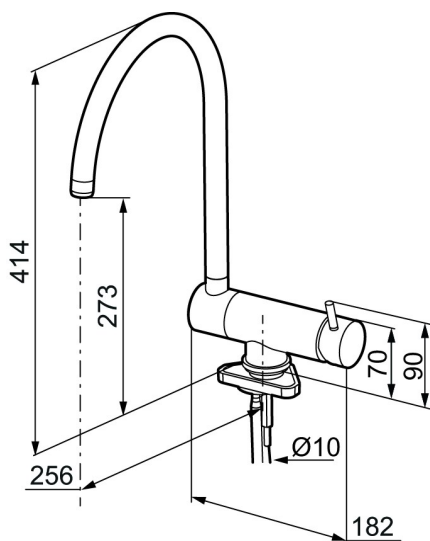

MORA IZZY turnie Spültisch-Einhebelmischer

Die Mora Izzy Turnie bietet eine neue, beeindruckende Funktion:

Der hohe Auslauf kann umgeklappt werden. Damit bietet sich eine völlig neue Perspektive bei der Küchenplanung: Einer Positionierung der Spüle vor dem Fenster steht buchstäblich nichts mehr im Wege.

Artikel-Nr.: 703046 Flow 3 bar: 12,1 l/m

Ausführung: Chrom

Unique characteristics

- ESS (Energie-Spar-System)
- mit umklappbarem Schwenkauslauf zur Montage vor Fenstern
- Lochdurchmesser Ø28-35mm
- Zubehör: Zur Montage auf Edelstahlspüle MA 409349.AE (nicht enthalten)

Backflow protection unit type