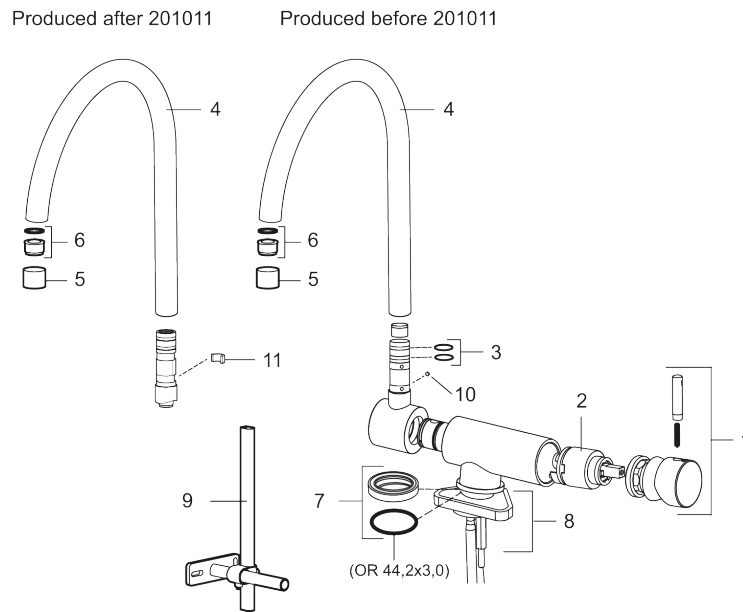

Artikel-Nr.: 703046 Flow 3 bar: 12,1 l/m

Ausführung: Chrom

Unique characteristics

- ESS (Energie-Spar-System)
- mit umklappbarem Schwenkauslauf zur Montage vor Fenstern
- Lochdurchmesser Ø28-35mm
- Zubehör: Zur Montage auf Edelstahlspüle MA 409349.AE (nicht enthalten)

# MORA IZZY turnie Spültisch-Einhebelmischer

Die Mora Izzy Turnie bietet eine neue, beeindruckende Funktion:

Der hohe Auslauf kann umgeklappt werden. Damit bietet sich eine völlig neue Perspektive bei der Küchenplanung: Einer Positionierung der Spüle vor dem Fenster steht buchstäblich nichts mehr im Wege.

## Ersatzteilliste

NO.	ART.NR	AUSFÜHRUNG
1	708995.AE	Bediengriff, chrom
2	708498.AE	Kartusche für Waschtisch ESS
3	708753.AE	Dichtungssatz Mora Turnie
4	309498.AE	Schwenkauslauf komplett Mora Turnie
5	131410.AE	Gehäuse M22 innen
6	131398.AE	Einsatz für Strahlregler, 9–11 l/min von 300 kPa
7	708578.AE	Fuß, chrom
8	708779.AE	Befestigung komplett
9	409340.AE	Stabilisierungssatz
10	139672.AE	Schraube
11	309519.AE	Sperre, 2-er Pack (schwarz/grau)