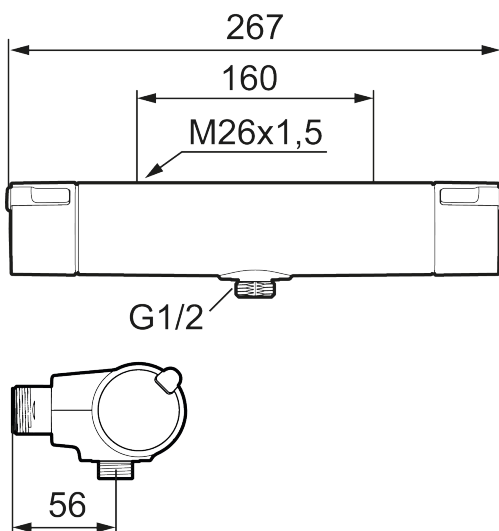

Art.nr: 331000 RSK: 8350301 Flöde 3 bar: 12,0 l/min

Utförande: Krom, 160 c/c

### Unika egenskaper

Skyddsmodul 

- Duschanslutning ned
- Tryckbalanserad termostatinsats
- Säkerhetsspärr 38°
- Eco-stopp
- Lead Free (blyfri)
- Återströmningsskydd enligt EU-standard SS-EN 1717
- Ljudklass 1