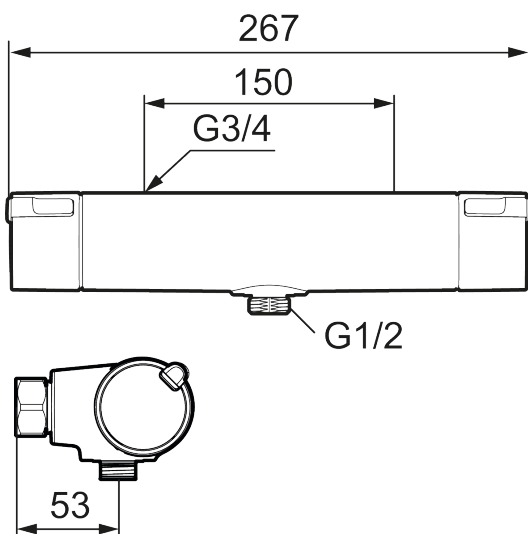

- OBS! 150 c/c
- Duschanslutning ned
- Tryckbalanserad termostatinsats
- Säkerhetsspärr 38°
- Eco-stopp
- Lead Free (blyfri)
- Återströmningsskydd enligt EU-standard SS-EN 1717
- Ljudklass 1