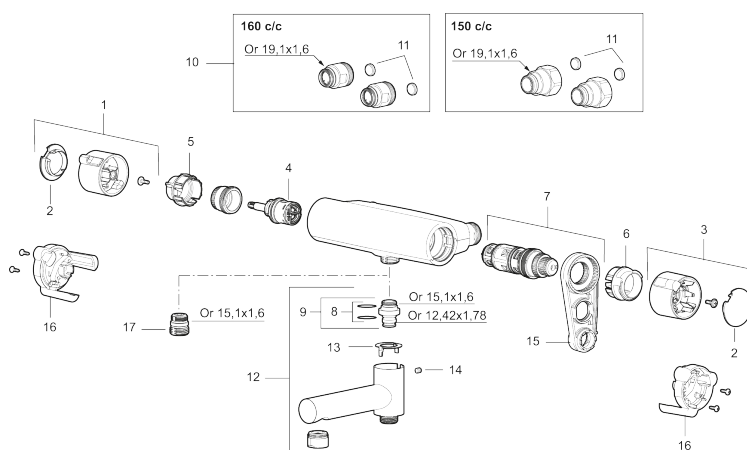

PRODUKTBESKRIVNING

MMIX II duschblandare

Vår klassiska duschblandare MMIX i kromat utförande har fått en rakare form och ett djärvare uttryck. Resultatet? Överlägsen funktion och elegant stil!
Även insidan har fått sig en uppgradering i form av en förbättrad termostat som inte bara ger bästa tänkbara energieffektivitet, utan även en duschupplevelse i högsta klass.

Art.nr: 331100

RSK: 8350302

Reservdelslista

NR.	ART.NR	RSK	BESKRIVNING
1	S600191	8397017	Mängdvred, komplett, krom
2	S600192	8397019	Täcklock, krom, 2-pack
3	S600190	8397018	Temperaturvred, komplett, krom
4	S600020	8441462	Keramiskt överstycke, med serviceverktyg (duschblandare)
4	S600021	8441463	Keramiskt överstycke, med serviceverktyg (badkarsblandare), och för duschblandare MMIX II med utl. upp
5	S600086	8439710	Stoppring, standard
6	S600087	8439711	Skällningsskyddsring
6	S600026	8439708	Skällningsskyddsring, max 42°
7	S600084	8439709	Termostatinsats, komplett med serviceverktyg
8	209519.AE	8938340	O-ringar
9	409366.AE		Nippel M18x1 (badkarsblandare)
10	409361.AE	8228492	Anslutningsnippel (160 c/c)
11	409359.AA	8345172	Filtersats för anslutningskoppling, butiksförpackad
12	409356	8344853	Utloppspip för ombyggnad av duschblandare
13	129154.AE	8295332	Spärring
14	708655.AE	8295447	Låsskruv