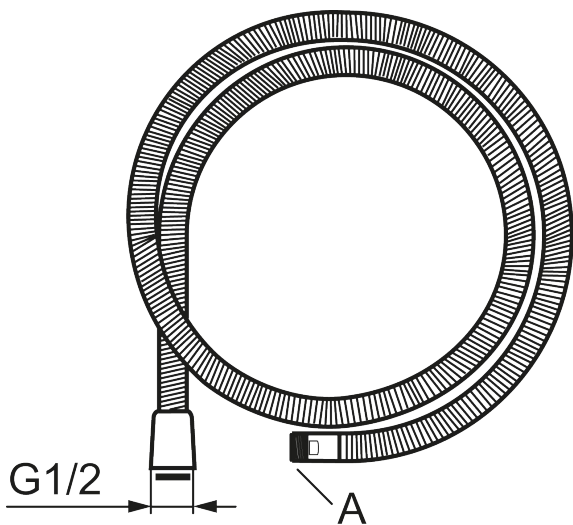

Unike funksjoner

Dusjslange

Art.no.: 708430.AE NRF-nummer: 4294654

Utførende: 1,2 m

- For uttrekkbar dusj
- G1/2 innv - A=M15x1 utv.