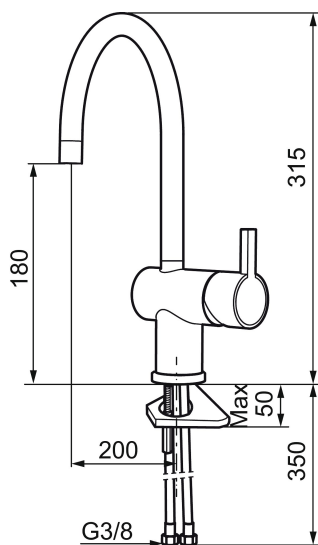

Mora Rexx K5 keittiöhana

Mora Rexx on skandinaavista muotoilua ja toimivuutta parhaimmillaan. Minimalistinen sarja, jossa tärkeintä on yksinkertaisuus. Sarjan innovatiivisuus on sen tarkkuudessa. Kun traditio ja käsityö lyövät kättä modernien valmistusmenetelmien ja innoittavan muotoilun kanssa, on tuloksena Mora Rexx. Mora Rexx on sisäänrakennettua älykästä toimivuutta tarjoava kaunis keittiöhana.

Tuote-nro: 707100.0011 **LVI:** 6261162 **Flow 3 bar:** 7,6 l/m

Kuvaus: Kromi/musta

- ESS-energiansäästötoiminto
- Keraaminen säätöosa
- Vesimäärän ja lämpötilan esisäätö
- Eco-poresuutin
- Joustavat Soft PEX®- liitosletkut 3/8" liittosmutterilla
- Juoksuputken rajoitus valittavissa 60° tai 120°
- Asennusreikä Ø32-35 mm
- Ääniluokka 1