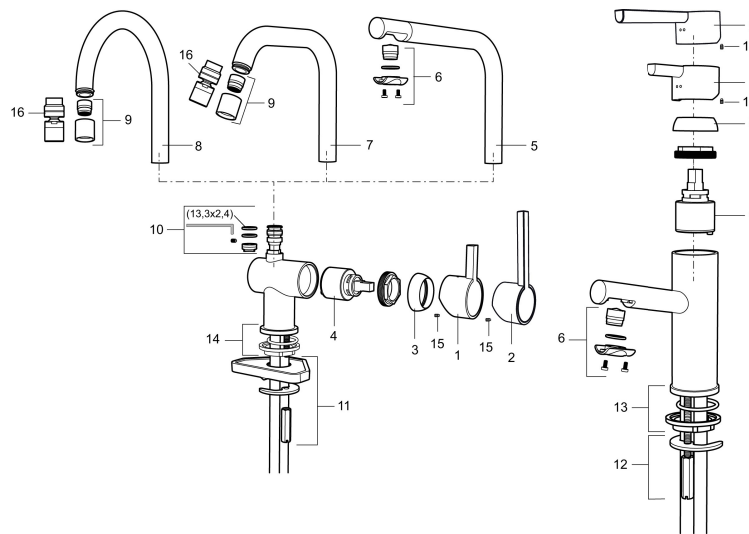

Tuote-nro: 707100.0011 **LVI:** 6261162 **Flow 3 bar:** 7,6 l/m

Kuvaus: Kromi/musta

- ESS-energiansäästötoiminto
- Keraaminen säätöosa
- Vesimäärän ja lämpötilan esisäätö
- Eco-poresuutin
- Joustavat Soft PEX[®]- liitosletkut 3/8" liittosmutterilla
- Juoksuputken rajoitus valittavissa 60° tai 120°
- Asennusreikä Ø32-35 mm
- Ääniluokka 1

TUOTEKUVAUS

Mora Rexx K5 keittiöhana

Mora Rexx on skandinaavista muotoilua ja toimivuutta parhaimmillaan. Minimalistinen sarja, jossa tärkeintä on yksinkertaisuus. Sarjan innovatiivisuus on sen tarkkuudessa. Kun traditio ja käsityö lyövät kättä modernien valmistusmenetelmien ja innoittavan muotoilun kanssa, on tuloksena Mora Rexx. Mora Rexx on sisäänrakennettua älykästä toimivuutta tarjoava kaunis keittiöhana.

Tuote-nro: 707100.0011

LVI: 6261162

Varaosalistaus

NRO.	MA-NRO	LVI	KUVAUS
1	209500.AE	6432128	Käyttövipu, kromattu
1	209500.0011AE	6432127	Käyttövipu, kromi/musta
2	409337	6432208	Care-käyttövipu, kromattu
3	209501.AE		Peiterengas, kromattu
4	209493.AE	6432150	Säätökasetti, ESS
4	708301.AE	6432188	Säätökasetti, vakio
5	209506.AE		L-juoksuputki, kromattu
5	209506.0011AE		L-juoksuputki, kromi/musta
6	209502.AE		Poresuutin, L-juoksuputkelle, 7,6 l/min 200–600 kPa, kromattu
6	209502.0011AE		Poresuutin, L-juoksuputkelle, 7,6 l/min 200–600 kPa, kromi/musta
7	209508.AE		J-juoksuputki, kromattu
8	209507.AE		C-juoksuputki, kromattu
9	209503.AE		Poresuutin M18 sk. 7,6 l/min 200–600 kPa, kromattu
10	209520.AE		Tiivistesarja

NRO.	MA-NRO	LVI	KUVAUS
11	708779.AE		Kiinnityssarja, keittiöhana
12	209518.AE		Pesuallashanan kiinnityssarja
13	209562.AE		Jalustarengas, pesuallashanat
14	209563.AE		Jalustarengas, keittiöhanat
15	459013		Lukitusruuvi
16	409480.AE		Nivelporesuutin M18 int. 7–9 l/min 300 kPa