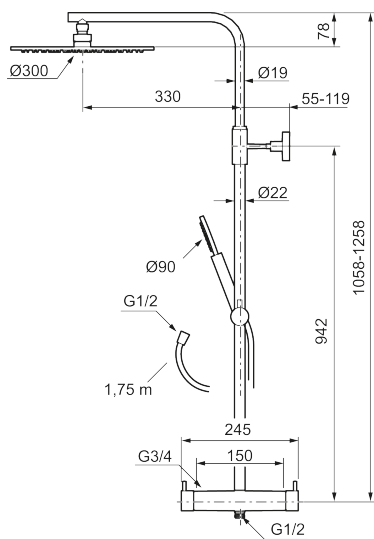

Unikke egenskaber

MORA INXX II Shower System kit

I en slidstærk, mathvid overflader forener INXX II klassisk design med høj ydeevne og tilbyder en ensartet temperatur, høj komfort og fremragende beskyttelse mod skoldning. Loftbrusersættets tynde brusehoved betyder, at bruseren passer lige godt ind i et badeværelse med stærk karakter og effektfulde former som i et afdæmpet badeværelse, der er skabt til afkobling. Armaturet er testet og godkendt ud fra det gældende bygningsreglement og er energieffektivt, hvilket indebærer, at det giver et lavere vand- og energiforbrug uden at gå på kompromis med komforten. INXX II er serien, som giver mulighed for en vandoplevelse i verdensklasse.

Bemærk at der ikke medfølger rosetter og forskruninger (se under tilbehør)

Består af:

MORA INXX II termostatarmatur

- Unik tryk- og temperaturstyring.
- ½ op.
- Skoldningssikring v/38°C
- Eco stop.

MORA INXX II Shower System

- Bruserhoved Ø400 mm med antikalsystem "Easy Clean".
- 1750 mm slange i metal med PVC og BPA fri slange indvendig.
- Slangen opfylder EN 1113.
- Integreret omskifter.
- Håndbruser 7,5 l/min. tagbruser 11 l/min.
- 330 mm fremspring.
- Justerbar indstilling af højde.