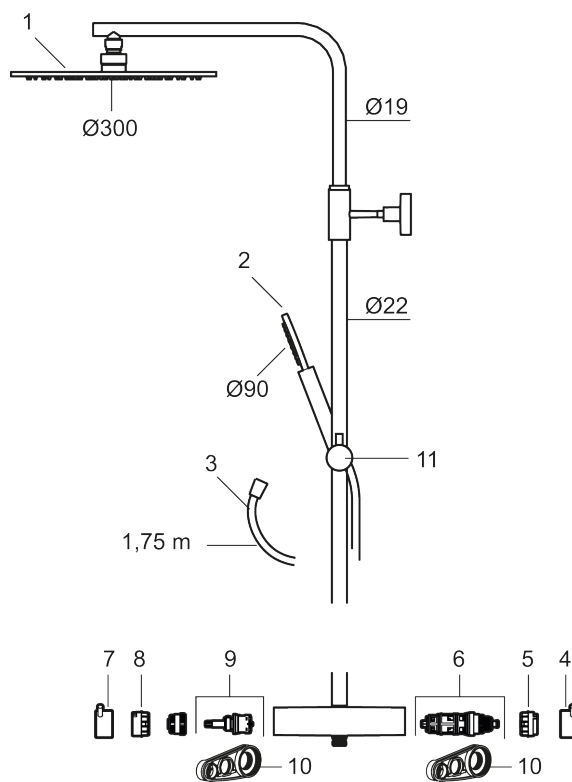

PRODUKTBESKRIVELSE

MORA INXX II Shower System kit

I en slidstærk, mathvid overflader forener INXX II klassisk design med høj ydeevne og tilbyder en ensartet temperatur, høj komfort og fremragende beskyttelse mod skoldning. Loftbrusersættets tynde brusehoved betyder, at bruseren passer lige godt ind i et badeværelse med stærk karakter og effektfulde former som i et afdæmpet badeværelse, der er skabt til afkobling. Armaturet er testet og godkendt ud fra det gældende bygningsreglement og er energieffektivt, hvilket indebærer, at det giver et lavere vand- og energiforbrug uden at gå på kompromis med komforten. INXX II er serien, som giver mulighed for en vandoplevelse i verdensklasse.

Om serien

INXX II er en elegant og tidløs serie i en palet af nøje udvalgte overflader. Kombinationen af høj kvalitet, stilfuldt design og vidunderlig komfort gør den til den ypperligste serie.

Artikel-nummer: 271900.22   **VVS:** 722752110

Reservedelsliste

NR.	ART.NO	VVS	BESKRIVELSE
1	130348		Bruserhoved, krom
1	130348.12		Bruserhoved, matsort
1	130348.22		Bruserhoved, mathvit