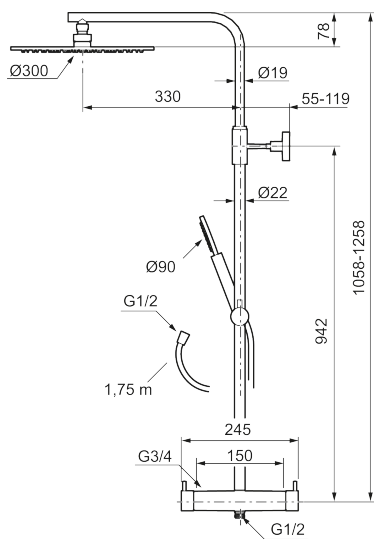

Unike funksjoner

MORA INXX II shower system kit

Med en holdbar mattgrå nyanse forener INXX II klassisk design med høy ytelse og tilbyr en jevn temperatur, høy komfort og et sterkt vern mot skålding. Takdusjens store, tynne taksil gjør at dusjen passer like bra i et baderom med sterk karakter og effektfulle former som i et stilrent baderom skapt for avkoblede stunder. Blandebatteriet er testet og godkjent ut fra gjeldende byggeregler og det er energieffektivt, noe som innebærer at man får et lavere vann- og energiforbruk uten å gi avkall på komforten. INXX II er serien som tilbyr en vannopplevelse i verdensklasse.

Om serien

INXX II er en elegant og tidløs serie i en palett av nøyte utvalgte nyanser. Kombinasjonen av høy kvalitet, stilren design og herlig komfort gjør den til den ultimate serien.

Art.no.: 271900.44 NRF-nummer: 4290497 Flow 3 bar: 11,3 l/m

Utførende: Mattgrå

- Sikkerhetsbatteri med takdusj
- Trykk- og termostatstyrt
- Eco mengdeknapp
- Sperreknapp 38°C
- Med keramisk reversibel overdel
- Med tilbakeslagsventiler etter standard EN 1717
- Med antikalksystem "Easy Clean"
- Hånddusj 7,5 l/min og takdusj 11 l/min
- Metallslange 1,75 m, PVC/BPA-fri innerslange
- Justerbar stang
- OBS! Dekkskiver og anslutningskupper bestilles separat