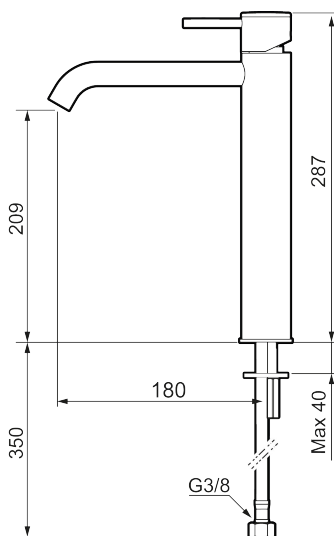

MORA INXX II soft, high tvättställsblandare

INXX II tvättställsblandare finns i tre olika höjder där high är en hög blandare anpassad för en skålformad bänkmonterad ho. Med en tålig mattsvart nyans och tvättställsblandarens stilrena form, höjer INXX II soft badrummets komfort och ger en känsla av kvalitet och elegans. Blandaren är testad och godkänd utifrån de byggregler som finns och är energieffektiv, vilket innebär att den ger en lägre vatten- och energiförbrukning utan att ge avkall på komforten. Bottenventil finns som tillbehör i samma nyans.

Utförande: Mattsvart

Unika egenskaper

Skyddsmodul 

- Keramisk tätning
- Omställbar flödesbegränsning och temperaturspär
- Flexibla anslutningsrör i metallomspunnen Soft PEX[®], lekande G3/8
- Hålmått Ø34-37 mm

NR.	ART.NR	RSK	BESKRIVNING
1	409701.62AE	8394081	Spak, komplett, borstad mässing PVD
2	409703.AE	8437060	Keramikinsats
3	409706.AE	8281571	Strålsamlare M16,5 utv., 5 l/min vid 2–6 bar
4	209518.AE	8346911	Fästdetaljer
5	409708.AE	8394122	Care-spak, komplett, krom
5	409708.12AE	8394123	Care-spak, komplett, mattsvart
5	409708.22AE	8394124	Care-spak, komplett, mattvit
5	409708.44AE	8394125	Care-spak, komplett, mattgrå
5	409708.60AE	8394126	Care-spak, komplett, polerad mässing PVD
5	409708.62AE	8394127	Care-spak, komplett, borstad mässing PVD