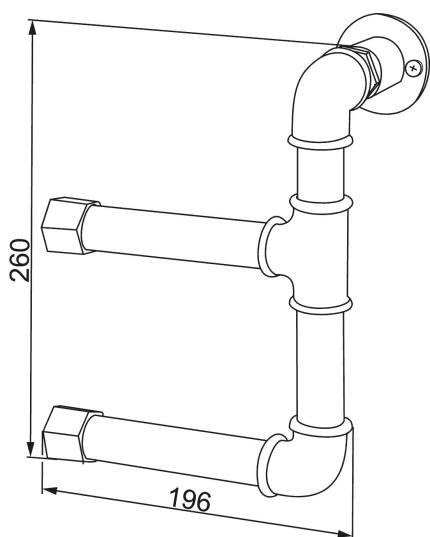

Unique characteristics

Mora Garden Toilettenpapierhalter doppelt

Stilvoller wandmontierter Toilettenpapierhalter mit Platz für zwei Toilettenpapierrollen. Mit diesem industriellen und rustikalen Halter in schwarzer Nuance wird das Badezimmer einmalig und persönlich.

Artikel-Nr.: 400025

Ausführung: Stahlgrau

- Toilettenpapierhalter mit Platz für zwei Toilettenpapierrollen