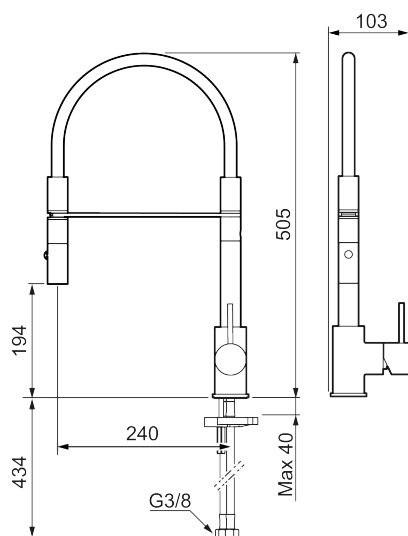

Om serien

INXX II er en elegant og tidløs serie i en palet af nøje udvalgte overflader. Kombinationen af høj kvalitet, stilfuldt design og vidunderlig komfort gør den til den ypperligste serie.

Artikel-nummer: 272081.76CA **VVS:** 716266189 **Flow 3 bar:** 6,0 l/m

Beskrivelse: Børstet nikkel

Unikke egenskaber

Tilbageløbssikring 

- Til køkkenvask.
- Spulerbruser med to forskellige vandstrålemuligheder.
- Med høj svingtud 60°, 85°, 110° eller 360°.
- 240 mm fremspring.
- Keramisk kartusche.
- Indbygget temperatur- og flowbegrænser.
- Flexible tilslutningsslanger.
- Kontraventiler.
- Hulmål Ø34-37 mm.