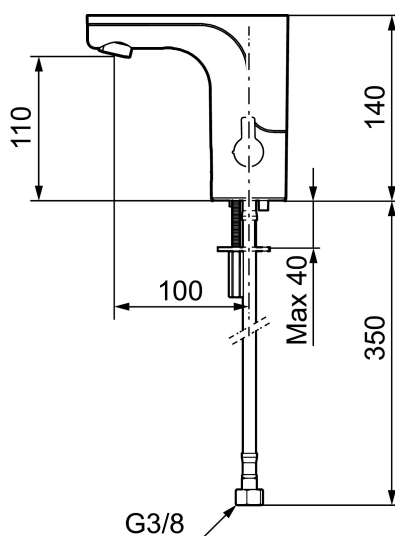

Unike funksjoner

Tilbakeslagssikring

MORA MMIX tronic servantbatteri, batteridrift

Sensorstyrte blandebatterier er vi vant til på offentlige miljøer, men blir nå mer og mer vanlig i private hjem. Mora MMIX Tronic er en ny generasjon svensk-utviklede berøringsfrie kraner med all teknikken integrert i batterihuset. Foruten å være svært enkel å bruke og sparer både vann og energi, så gjør den automatiske kalibreringen av sensoren det like enkelt å installere som en vanlig servantkran. Temperaturen stilles enkelt på spaken på siden av batterikroppen som er godt synlig, som også går å sperre mot maks varmtvannstemperatur som en skollingsbeskyttelse, eller helt fjerne når du ønsker en forhåndsinnstilt temperatur. For å hindre stillestående vann som kan årsake veksten av bakterier i vannledningene finnes en programmerbar funksjon.

Art.no.: 720080.60 **NRF-nummer:** 4290087 **Flow 3 bar:** 5,0 l/m
Utførende: Polert messing PVD, batteridrift (inkl. batteri 6V)

- Mykstengende
- Med temperaturspak, batteridrift (inkl. batteri 6V)
- Vandalsikker i metall, også kåpen
- Mora Eco konstantvannmengde
- Tappetidbegrensning hindrer oversvømming
- Tappefunksjon 30 sek. via sensor
- Avstengning av vannmengde i 60 sek. via sensor (anvendes f. eks. ved rengjøring)
- Lavt strømforbruk - lang livslengde
- Kan gjennomspyles med hettvann for legionella sanering
- IP klasse sensor, IP67
- Miljøvennlig materiale, Lead Free (blyfri) og nikkelfri
- Med tilbakeslagsventiler etter standard EN 1717

- Fleksible Soft PEX[®]-rør med 3/8" mutter
- Hulltagning Ø33,5-37 mm

Innstillinger:

- Stillbar temperaturbegrensning
- Programmerbar funksjon for hygiespyling
- Velgbar tappetid

PRODUKTBESKRIVNING

MORA MMIX tronic servantbatteri, batteridrift