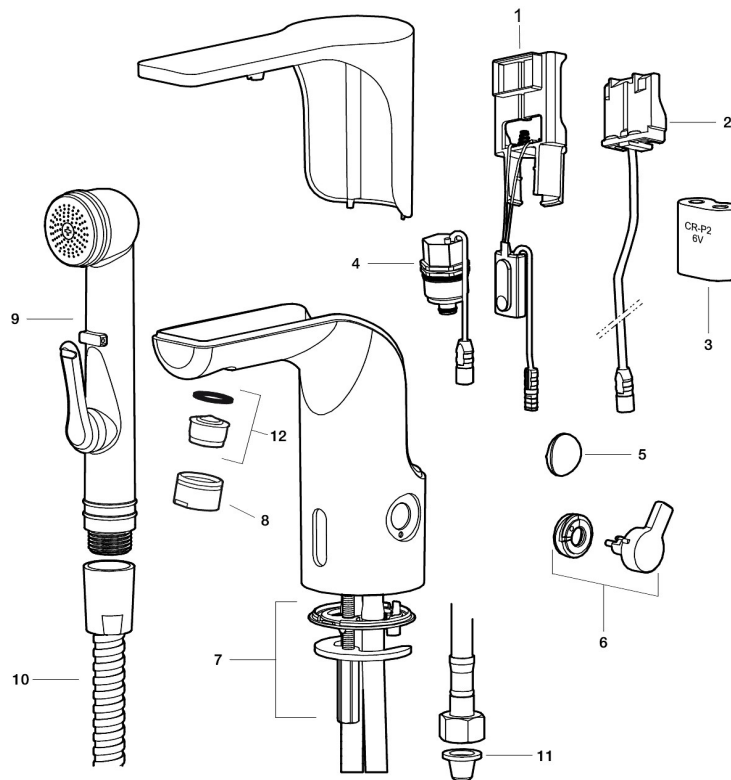

PRODUKTBESKRIVNING

MORA MMIX tronic servantbatteri, batteridrift

Sensorstyrte blandebatterier er vi vant til på offentlige miljøer, men blir nå mer og mer vanlig i private hjem. Mora MMIX Tronic er en ny generasjon svensk-utviklede berøringsfrie kraner med all teknikken integrert i batterihuset. Foruten å være svært enkel å bruke og sparer både vann og energi, så gjør den automatiske kalibreringen av sensoren det like enkelt å installere som en vanlig servantkran. Temperaturen stilles enkelt på spaken på siden av batterikroppen som er godt synlig, som også går å sperre mot maks varmtvannstemperatur som en skollingsbeskyttelse, eller helt fjerne når du ønsker en forhåndsinnstilt temperatur. For å hindre stillestående vann som kan årsake veksten av bakterier i vannledningene finnes en programmerbar funksjon.

Art.no.: 720080.60

NRF-nummer: 4290087

Reservedelsliste

NR.	ART. NO.	NRF-NUMMER	BESKRIVELSE
1	S600278		Elektronikkenhet til batteri/nettdrift
1	729452.AE	4294009	Elektronikkenhet for sentralstyring
2	S600131	4304789	AC adapter
3	S600135	4304795	Batteri 6V
4	S600277		Magnetventil
5	729457.AE	4294012	Dekkløkk