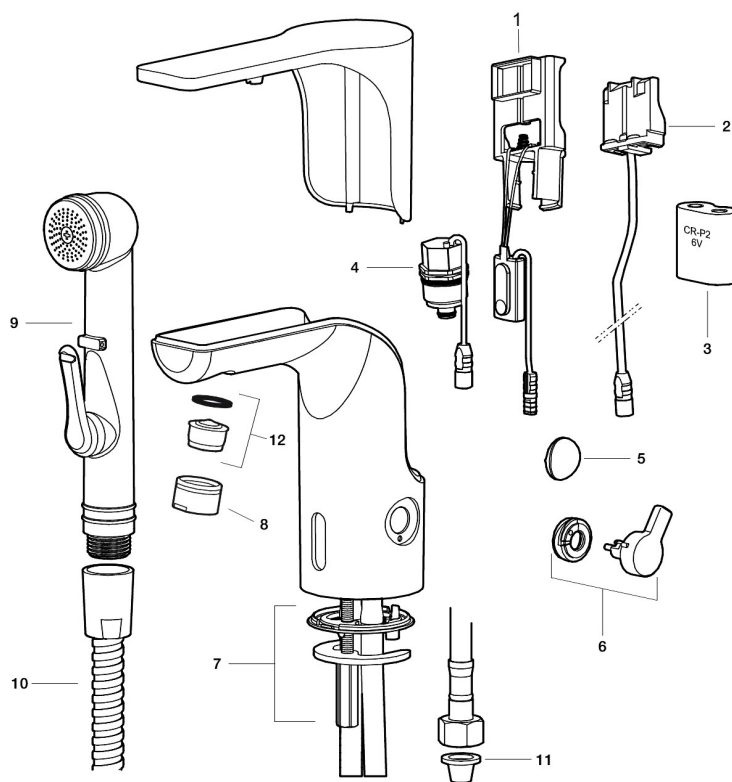

PRODUKTBESKRIVNING

MORA MMIX tronic tvättställsblandare, batteridrift

Sensorstyrda blandare har sitt ursprung i offentliga miljöer, men börjar mer och mer hitta in i det moderna hemmet. MORA MMIX tronic är en ny generation av svensktutvecklade sensorstyrda blandare med all teknik integrerad i blandarhuset, dvs ingen elektronik under tvättstället. Den sparar både vatten och energi, och är lika enkel att installera som en vanlig tvättställsblandare. MORA MMIX tronic är batteridrivnen, men är enkel att konvertera om till nätdrift. Med hjälp av reglaget på sidan ställer man enkelt temperaturen.

Art.nr: 720080.14

RSK: 8430644

Reservdelslista

NR.	ART.NR	RSK	BESKRIVNING
1	S600278	8398041	Elektronikenhet till STD
1	729452.AE	8553558	Elektronikenhet till Centralstyrd
2	S600131	8483190	AC adapter
3	S600135	8483191	Batteri
4	S600277	8398040	Magnetventil
5	729457.AE	8553563	Täcklock
6	729456.AE	8553562	Vred, krom
6	729456.11AE	8483168	Vred, svart PVD
6	729456.14AE	8483180	Vred, polerad koppar PVD