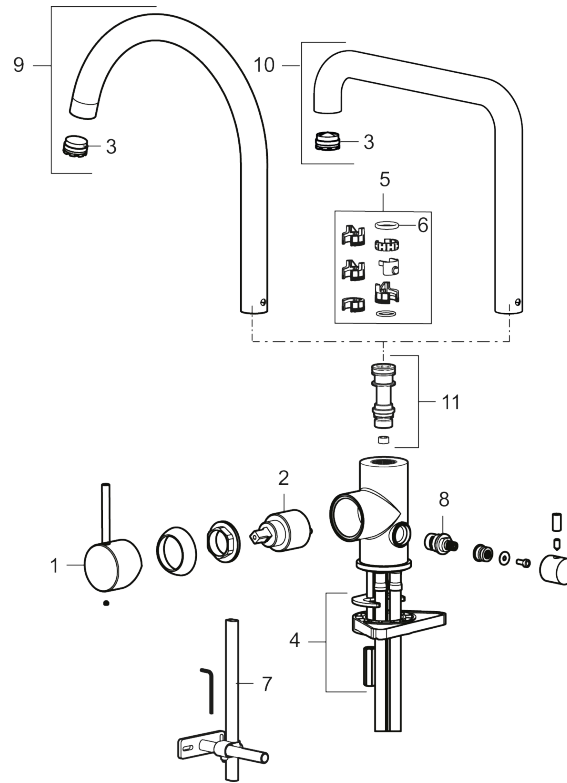

## MORA INXX II sharp keittiöhana pk-venttiilein

**Tuote-nro:** 272071.LD3 **Flow 3 bar:** 3,8 l/m

**Kuvaus:** Kromattu, LEED/BREEAM-mukautettu

- Keraaminen säätökasetti: pitkä käyttöikä
- Lämpötilan- ja vesimäärän esisääto
- Apk-venttiilein (vain kylmään veteen)
- Juoksuputken rajoitus valittavissa 60°, 85°, 110° tai 360°
- Joustavat Soft PEX®- liitosletkut 3/8" liitosmutterilla
- Asennusreikä Ø34-37 mm

Ainutlaatuiset ominaisuudet

TUOTEKUVAUS

MORA INXX II sharp keittiöhana  
pk-venttiilein

Tuote-nro: 272071.LD3

Varaosalistaus

NRO.	MA-NRO	LM	KUVAUS
1	409700.AE		Käyttövipu täydellinen, kromattu
1	409700.12AE		Käyttövipu täydellinen, mattamusta
1	409700.22AE		Käyttövipu täydellinen, mattavalkoinen
1	409700.44AE		Käyttövipu täydellinen, mattaharma
1	409700.60AE		Käyttövipu täydellinen, kiiltävä messinki PVD
1	409700.62AE		Käyttövipu täydellinen, harjattu messinki PVD
1	409700.76AE		Käyttövipu täydellinen, harjattu nikkeli
2	409702.AE		Keraaminen säätöosa
3	S600230	6561291	Poresuutin M21,5 uk., Z
4	S600055		Kiinnityssarja
5	209565.AE		Juoksuputken rajoitinsarja
6	708843.AE		O-rengas (15,54 x 2,62), 2 kpl
7	409340.AE	6432210	Keittiöhanaan tukilevy
8	409707.AE		Pesukoneventtiilin tomiosa huoltoavaimin