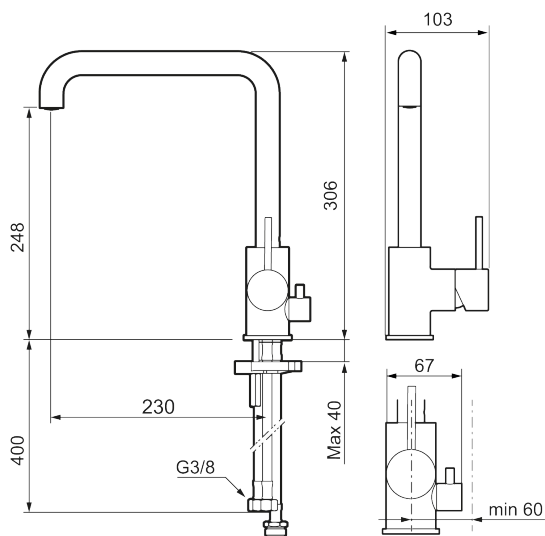

## MORA INXX II sharp keittiöhana pk-venttiilein

**Tuote-nro:** 272071.LD3 **Flow 3 bar:** 3,8 l/m

**Kuvaus:** Kromattu, LEED/BREEAM-mukautettu

- Keraaminen säätökasetti: pitkä käyttöikä
- Lämpötilan- ja vesimäärän esisääto
- Apk-venttiilein (vain kylmään veteen)
- Juoksuputken rajoitus valittavissa 60°, 85°, 110° tai 360°
- Joustavat Soft PEX®- liitosletkut 3/8" liitosmutterilla
- Asennusreikä Ø34-37 mm

Ainutlaatuiset ominaisuudet

TUOTEKUVAUS

MORA INXX II sharp keittiöhana  
pk-venttiilein

Tuote-nro: 272071.LD3

Varaosalistaus

NRO.	MA-NRO	LM	KUVAUS
1	409700.AE		Käyttövipu täydellinen, kromattu
1	409700.12AE		Käyttövipu täydellinen, mattamusta
1	409700.22AE		Käyttövipu täydellinen, mattavalkoinen
1	409700.44AE		Käyttövipu täydellinen, mattaharma
1	409700.60AE		Käyttövipu täydellinen, kiiltävä messinki PVD
1	409700.62AE		Käyttövipu täydellinen, harjattu messinki PVD
1	409700.76AE		Käyttövipu täydellinen, harjattu nikkeli
2	409702.AE		Keraaminen säätöosa
3	S600230	6561291	Poresuutin M21,5 uk., Z
4	S600055		Kiinnityssarja
5	209565.AE		Juoksuputken rajoitinsarja
6	708843.AE		O-rengas (15,54 x 2,62), 2 kpl
7	409340.AE	6432210	Keittiöhanaan tukilevy
8	409707.AE		Pesukoneventtiilin tomiosa huoltoavaimin