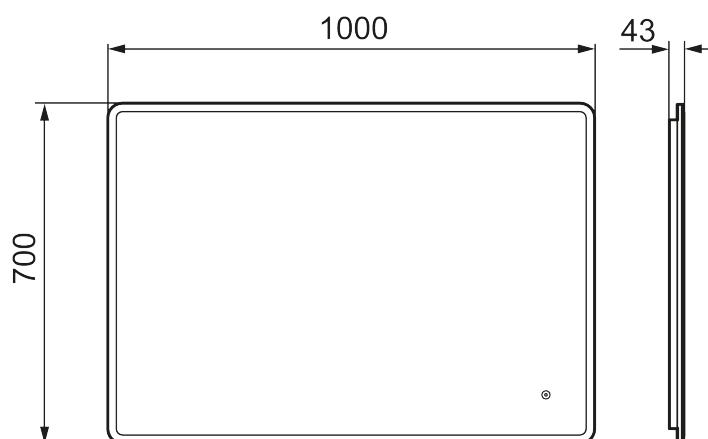

## MORA CARA I

Et strømlinet design med skjult LED-belysning i rammen og mulighed for montering af Bluetooth-højttalere for et gevaldigt kvalitetsmæssigt løft af badeværelset. CARA har en hvid akrylramme og touch-funktionalitet til styring af LED-belysningen. Belysningen har justerbar lysstyrke og tone, så du kan tilpasse atmosfæren på badeværelset. Spejlet fås i både runde og firkantede formater i forskellige størrelser.

**Artikel-nummer:** 953109 **VVS:** 771872350

**Beskrivelse:** 1000 x 700 mm

- Ramme med integreret lys
- Energieffektive LED-lys
- Kobberfrit glas med sikkerhedsfilm
- Dugfri med opvarmet afdugningsenhed
- Touch-betjent tænd/sluk
- Justerbar lystemperatur: 2700-6400 K
- IP 44-certificeret, CE-certificeret af tredjepart
- Monteringsafstand fra væg: 43 mm