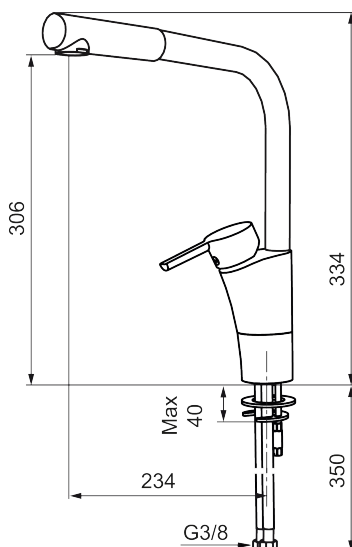

MORA MMIX K6 Spültisch-Einhebelmischer

Die Armaturenserie Mora MMix verbindet attraktives skandinavisches Design mit anspruchsvollster Mora-Technologie.

Ihr Leistungsspektrum ist einzigartig: Sie spart Wasser und Energie, verhindert die Entstehung von Druckstößen im Trinkwassernetz und bietet aufgrund ihrer besonderen Kartuschen-Technologie eine besondere Leichtgängigkeit und eine lange Lebensdauer.

Artikel-Nr.: 732001 Flow 3 bar: 7,5 l/m

Ausführung: Chrom

Uniqe characteristics

Backflow protection unit type

- ESS (Energie-Spar-System)
- Mit Soft Closing zur Vermeidung von Druckstößen
- Einstellbare Mengen- und Temperaturbegrenzung
- Eco (Energie- und Wasserstrahlregler)
- Flexible Anschlussschläuche Soft-PEX®
- Schwenkbarer Auslauf, Schwenkbegrenzung 60°, 85°, 110° oder 360°
- Lead Free (Bleifrei gem. Trinkwasserverordnung)
- Lochdurchmesser Ø32-37 mm