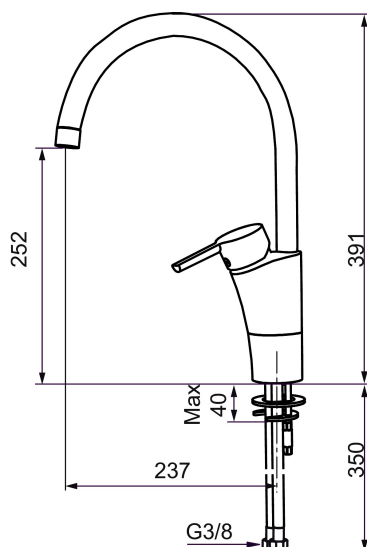

## MORA MMIX K5 köksblandare

Mora MMIX kombinerar en formskön och ergonomisk design med en energieffektiv insida. Designen präglas av en smekamt böljande geometri och förmedlar en tidlös och sammanhängande stil över hela serien. Vårt unika miljökoncept EcoSafe™ ligger till grund för utvecklingsarbetet och bidrar till låg energiförbrukning och långsiktig miljöhänsyn. Blandaren är blyfri.

**Art.nr:** 732101.CA **RSK:** 8318377 **Flöde 3 bar:** 8,0 l/min

**Utförande:** Krom, konstantflöde 8 l/min vid 2–6 bar, ansl. lekande G3/8

### Unika egenskaper

Skyddsmodul

- ESS (energisparsystem)
- Mjukstängning med keramisk tätning
- Omställbar flödesbegränsning och temperaturspär
- Eco (energi- och vattenbesparande konstantflödesstrålsamlare, 8 l/min vid 2–6 bar)
- Flexibla anslutningsrör i metallomspunnen Soft PEX®
- Svängbar pip 60°, 85°, 110° eller 360°
- Godkänd av reumatikerförbundet
- Lead Free (blyfri)
- Hålmått Ø32-37 mm