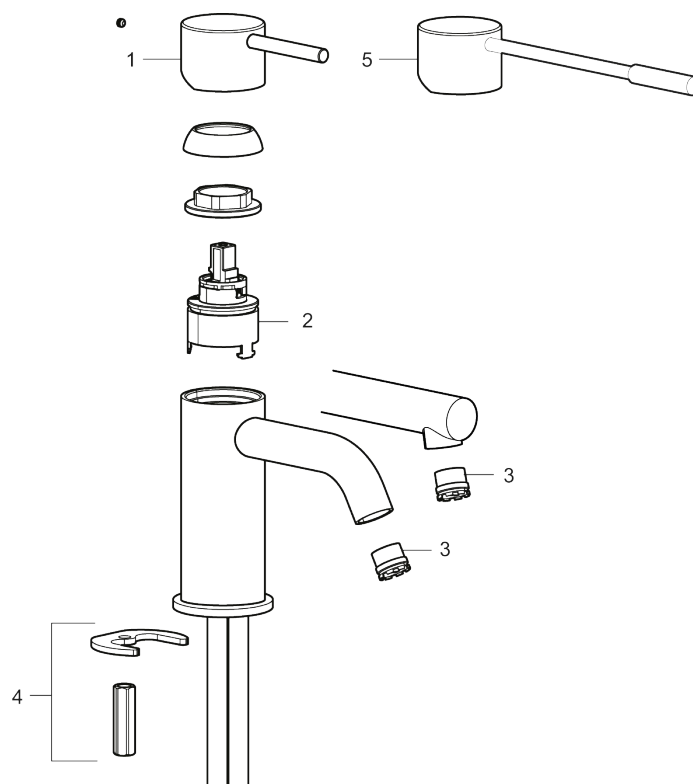

PRODUKTBESKRIVNING

MORA INXX II sharp, small servantbatteri

INXX II servantkran finnes i tre ulike høyder der small er en lav kran som er tilpasset for mindre håndvask. Med en krommet holdbar nyanse og servantkranens rette karakter med lang tut og lutende munnstykke – gjør INXX II sharp både pen og bekvem å bruke. Blandebatteriet er testet og godkjent ut fra gjeldende byggeregler og det er energieffektivt, noe som innebærer at man får et lavere vann- og energiforbruk uten å gi avkall på komforten. Bunnventil finnes som tilbehør i samme nyanse.

Om serien

INXX II er en elegant og tidløs serie i en palett av nøye utvalgte nyanser. Kombinasjonen av høy kvalitet, stilren design og herlig komfort gjør den til den ultimate serien.

Art.no.: 273003.CA

NRF-nummer: 4290448

Reservedelsliste

NR.	ART. NO.	NRF-NUMMER	BESKRIVELSE
1	409701.AE	4295012	Spak, komplett, krom
1	409701.12AE	4295006	Spak, komplett, matt sort
1	409701.22AE	4295007	Spak, komplett, matt hvit
1	409701.44AE	4295008	Spak, komplett, matt grå
1	409701.60AE	4295009	Spak, komplett, polert messing PVD