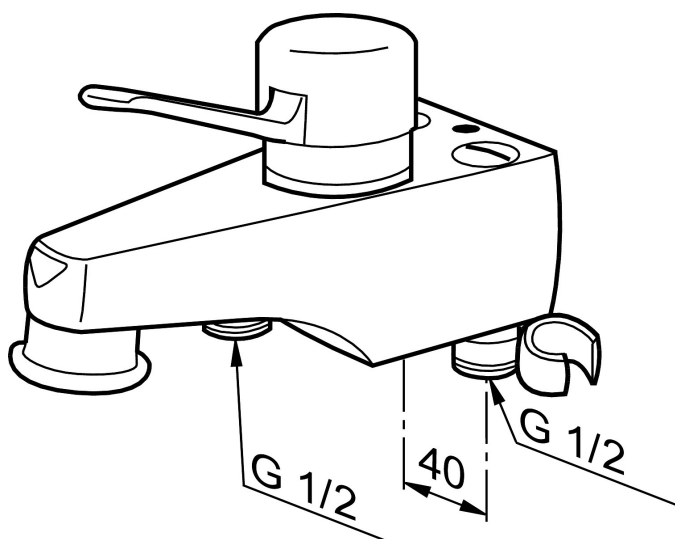

Unika egenskaper

Mora Temp (40 c/c)

Art.nr: 140100 RSK: 8116791

Utförande: Krom

- Blandare i förkromat utförande levereras med handduschkållare Mora Ready
- Tillbehör för svaga väggar: väggbricka (kap Verktyg, tillbehör och reservdelar)
- Piputsprång 165 mm
- För röranslutning uppåt: skifta nipplar och lock
- Med dragomkastare i strålsamlaren
- Återströmningsskydd enligt EU-standard SS-EN 1717