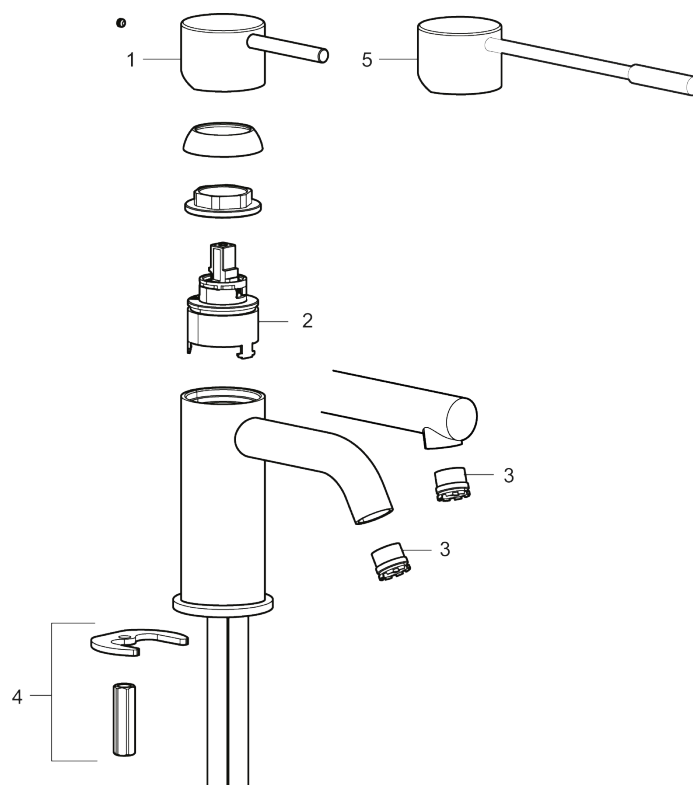

PRODUKTBESKRIVELSE

MORA INXX II sharp, medium

INXX II håndvaskarmatur findes i tre forskellige højder, hvor medium er et mellemhøjt armatur, der er tilpasset større håndvaske. I en forkromet, holdbar overflader og håndvaskarmaturets lige profil med lang tud og skrå studs – er INXX II sharp både smukt og behageligt i brug. Armaturet er testet og godkendt ud fra det gældende bygningsreglement og er energieffektivt, hvilket indebærer, at det giver et lavere vand- og energiforbrug uden at gå på kompromis med komforten. Bundventilen fås som tilbehør i samme overflader.

Om serien

INXX II er en elegant og tidløs serie i en palet af nøje udvalgte overflader. Kombinationen af høj kvalitet, stilfuldt design og vidunderlig komfort gør den til den ypperligste serie.

Artikel-nummer: 273013.CA   VVS: 701496404

Reservedelsliste

NR.	ART.NO	VVS	BESKRIVELSE
1	409701.AE		Greb, komplet, krom
1	409701.12AE		Greb, komplet, matsort
1	409701.22AE		Greb, komplet, mathvid
1	409701.44AE		Greb, komplet, matgrå