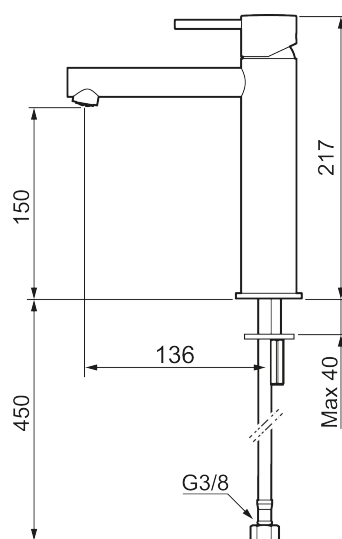

MORA INXX II sharp, medium

INXX II håndvaskarmatur findes i tre forskellige højder, hvor medium er et mellemhøjt armatur, der er tilpasset større håndvaske. I en forkromet, holdbar overflader og håndvaskarmaturets lige profil med lang tud og skrå studs – er INXX II sharp både smukt og behageligt i brug. Armaturet er testet og godkendt ud fra det gældende bygningsreglement og er energieffektivt, hvilket indebærer, at det giver et lavere vand- og energiforbrug uden at gå på kompromis med komforten. Bundventilen fås som tilbehør i samme overflader.

Om serien

INXX II er en elegant og tidløs serie i en palet af nøje udvalgte overflader. Kombinationen af høj kvalitet, stilfuldt design og vidunderlig komfort gør den til den ypperligste serie.

Artikel-nummer: 273013.CA VVS: 701496404 Flow 3 bar: 4,5 l/m
Beskrivelse: Krom

Unikke egenskaber

Tilbageløbssikring

- Til håndvask.
- 136 mm fremspring.
- Keramisk tætning.
- Indbygget temperatur- og flowbegrænser.
- Flexible tilslutningsslanger.
- Hulmål Ø34-37 mm.

PRODUKTBESKRIVELSE