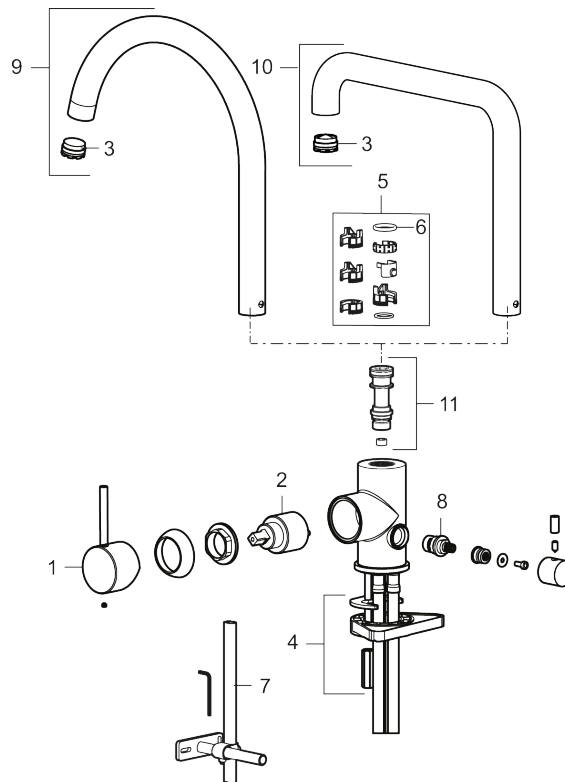

PRODUKTBESKRIVNING

INXX II soft köksblandare

Med en tålig mattvit nyans och kökskranens mjuka formspråk bidrar INXX II soft till ett lyxigt och elegant kök. Blandaren är testad och godkänd utifrån de byggregler som finns och är energieffektiv, vilket innebär att den ger en lägre vatten- och energiförbrukning utan att ge avkall på komforten.

Om serien

INXX II är en elegant och tidlös serie i en palett av noga utvalda nyanser. Kombinationen av hög kvalitet, sober design och skön komfort gör den till den ultimata serien.

Art.nr: 272151.22CA

RSK: 8311270

Reservdelslista

NR.	ART.NR	RSK	BESKRIVNING
1	409700.AE	8394069	Spak, komplett, krom
1	409700.12AE	8394070	Spak, komplett, mattsvart
1	409700.22AE	8394071	Spak, komplett, mattvit
1	409700.44AE	8394072	Spak, komplett, mattgrå
1	409700.60AE	8394073	Spak, komplett, polerad mässing PVD
1	409700.62AE	8394074	Spak, komplett, borstad mässing PVD
1	409700.76AE	8394075	Spak, komplett, borstad nickel