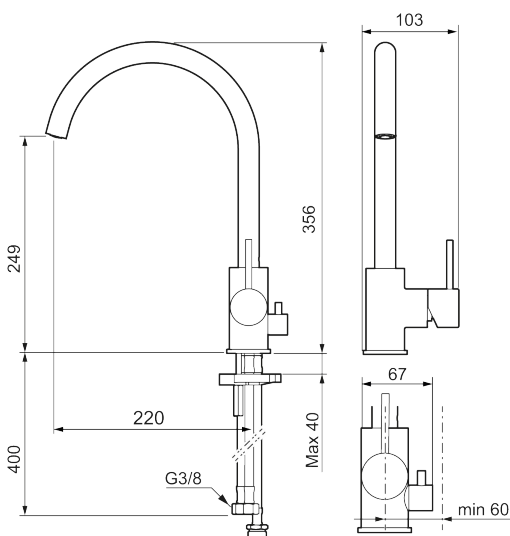

Utförande: Mattvit, med diskmaskinsavstängning

Unika egenskaper

Skyddsmodul **AA**

- Keramisk tätning
- Omställbar flödesbegränsning och temperaturspär
- Flexibla anslutningsrör i metallomspunnen Soft PEX[®], lekande G3/8
- Svängbar pip 60°, 85°, 110° eller 360°
- Med diskmaskinsavstängning, KV ej omställbar till VV
- Hålmått Ø34-37 mm