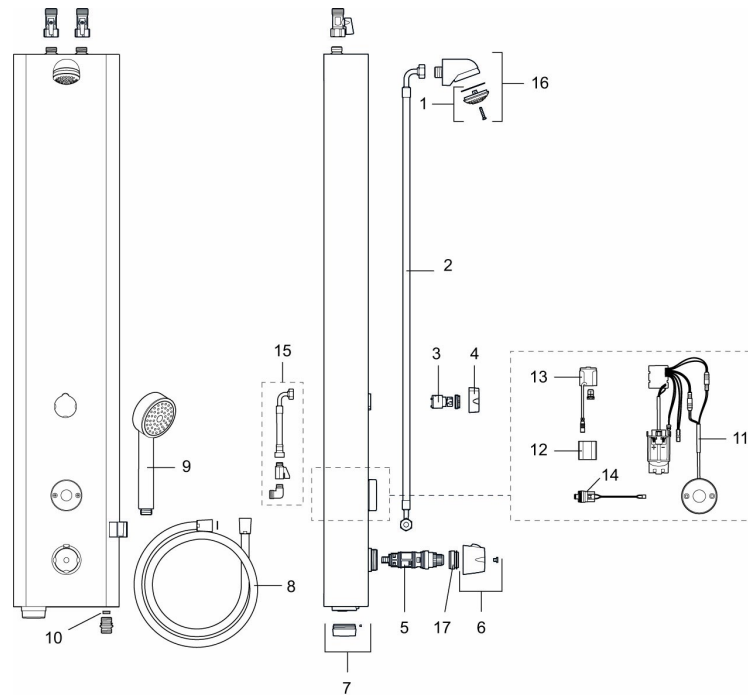

TUOTEKUVAUS

FM Mattsson tronic
suihkupaneeli WMS,
termostaatein, verkkokäyttö

Tuote-nro: 95076100

LVI: 6358261

Varaosalistaus

NRO.	MA-NRO	LVI	KUVAUS
1	29182000	6561295	Suihkusiivilä täydellinen
2	39090700		Liitosletku 0,7 m
3	59072000	6430148	Vaihtimen toimiosa (myyntipakattu)
4	16221700		Vaihtimen kahva
5	38607000	6430145	Termostaattiyksikkö, täydellinen, sis. huoltoavaimen
6	S600222		Lämmönsäätökahva
7	16222600		Paristotilan kansi, musta
8	34831750		Suihkuletku 1,75 m
9	94760900		Käsisuihku
10	29900600		Virtaamarajoinin jatkuva virtaama 6 l/min 200–600 kPa
10	29900900		Virtaamarajoinin jatkuva virtaama 9 l/min 200–600 kPa
10	29901200		Virtaamarajoinin jatkuva virtaama 12 l/min 200–600 kPa
11	16216500	6430143	Ohjausyksikkö