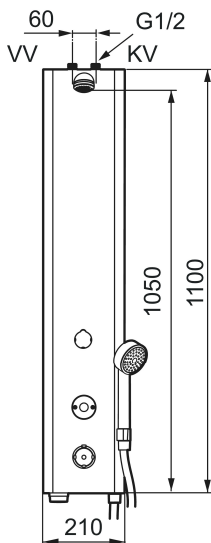

Ainutlaatuiset ominaisuudet

FM Mattsson tronic suihkupaneeli WMS, termostaatein, verkkokäyttö

Tuote-nro: 95076100 **LVI:** 6358261

Kuvaus: Stainless look, verkkokäyttö (ei sis muuntajaa), sisältää adapterin ja 5 m virtakaapelin

NRO.	MA-NRO	LVI	KUVAUS
12	S600135	6432264	Paristo
13	S600132	6432261	Verkkoliitäntäosa
14	16202000	6430149	Magneettiventtiili
15	39090000		Hose kit, connection behind
16	S600025		Suihkupää täydellinen
17	409364.AE		Polttamissuojarengas, (Max 42°)