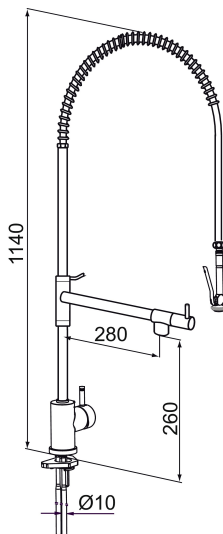

Unique characteristics

Backflow protection unit type

MORA IZZY profi Spültisch- Einhebelmischer

Die Mora Izzy Mini Profi mit hohem Schwenkauslauf und selbstschließender Handbrause. Komfortabel und robust wird sie zum unentbehrlichen Helfer in der Profi-Küche.

Artikel-Nr.: 702840 Flow 3 bar: 15,1 l/m

Ausführung: Chrom

- ESS (Energie-Spar-System)
- Mit absperrbarem Schwenkauslauf, Schwenkbegrenzung 120°
- Selbstschliessende Geschirrbrause
- Zubehör: Zur Montage auf Edelstahlspüle MA 409340.AE (nicht enthalten)
- Lochdurchmesser Ø29-37
- **nicht für den Einsatz in Gewerbeküchen geeignet**

PRODUCT DESCRIPTION

MORA IZZY profi Spültisch-Einhebelmischer

Die Mora Izzy Mini Profi mit hohem Schwenkauslauf und selbstschließender Handbrause. Komfortabel und robust wird sie zum unentbehrlichen Helfer in der Profi-Küche.

Artikel-Nr.: 702840

Ersatzteilliste

NO.	ART.NR	AUSFÜHRUNG
1	310004.AE	Ausgleichsfeder
2	708961.AE	Dichtungsset
3	S600274	Keramisches Oberteil G1/2
4	319067.AE	Hochdruckschlauch
5	310005.AE	Selbstschliessende Handbrause
6	708578.AE	Fuß, chrom
7	708475.AE	Dichtungssatz
8	708498.AE	Kartusche für Waschtisch ESS
9	708995.AE	Bediengriff, chrom
10	708779.AE	Befestigung komplett
11	139465.AE	Innenteile / Rückschlagventile
12	409340.AE	Stabilisierungssatz
13	139520.AE	Oberteil für Handbrause
14	310003.AE	Duschfilter G1/2
15	309518.AE	On/off lever