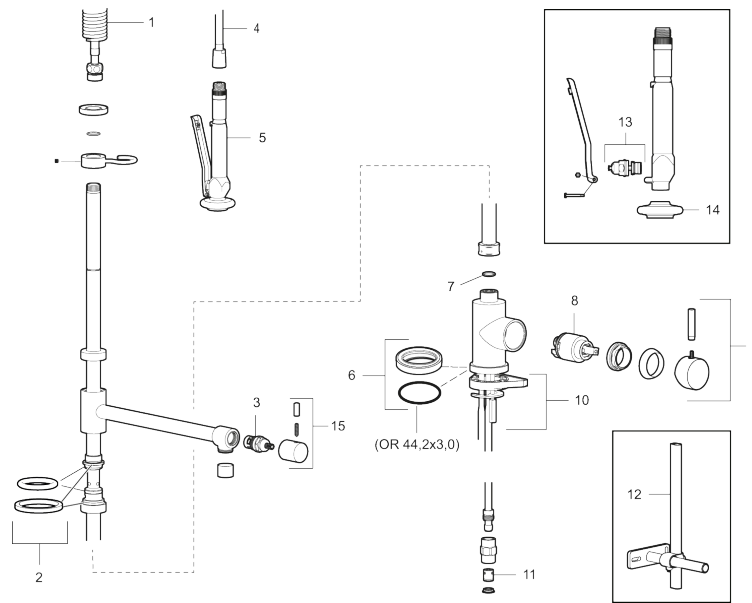

Unique characteristics

Backflow protection unit type

MORA IZZY profi Spültisch- Einhebelmischer

Die Mora Izzy Mini Profi mit hohem Schwenkauslauf und selbstschließender Handbrause. Komfortabel und robust wird sie zum unentbehrlichen Helfer in der Profi-Küche.

Artikel-Nr.: 702840 Flow 3 bar: 15,1 l/m

Ausführung: Chrom

- ESS (Energie-Spar-System)
- Mit absperrbarem Schwenkauslauf, Schwenkbegrenzung 120°
- Selbstschliessende Geschirrbrause
- Zubehör: Zur Montage auf Edelstahlspüle MA 409340.AE (nicht enthalten)
- Lochdurchmesser Ø29-37
- **nicht für den Einsatz in Gewerbeküchen geeignet**

PRODUCT DESCRIPTION

MORA IZZY profi Spültisch-Einhebelmischer

Die Mora Izzy Mini Profi mit hohem Schwenkauslauf und selbstschließender Handbrause. Komfortabel und robust wird sie zum unentbehrlichen Helfer in der Profi-Küche.

Artikel-Nr.: 702840

Ersatzteilliste

NO.	ART.NR	AUSFÜHRUNG
1	310004.AE	Ausgleichsfeder
2	708961.AE	Dichtungsset
3	S600274	Keramisches Oberteil G1/2
4	319067.AE	Hochdruckschlauch
5	310005.AE	Selbstschliessende Handbrause
6	708578.AE	Fuß, chrom
7	708475.AE	Dichtungssatz
8	708498.AE	Kartusche für Waschtisch ESS
9	708995.AE	Bediengriff, chrom
10	708779.AE	Befestigung komplett
11	139465.AE	Innenteile / Rückschlagventile
12	409340.AE	Stabilisierungssatz
13	139520.AE	Oberteil für Handbrause
14	310003.AE	Duschfilter G1/2
15	309518.AE	On/off lever