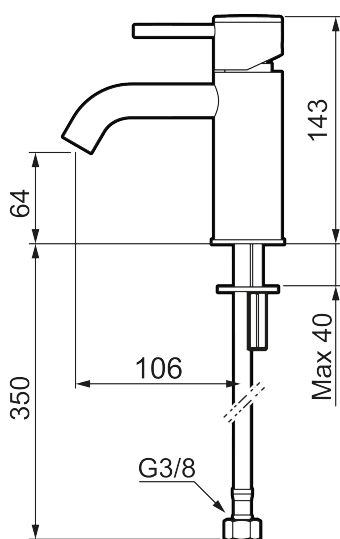

Unike funksjoner

Tilbakeslagssikring

MORA INXX II soft, small servantbatteri

INXX II servantkran finnes i tre ulike høyder der small er en lav kran som er tilpasset for mindre håndvask. Med den elegante holdbare nyansen børstet messing og servantkranens stilrene form, øker INXX II soft baderommets komfort og gir en følelse av kvalitet og eleganse. Blandebatteriet er testet og godkjent ut fra gjeldende byggeregler og det er energieffektivt, noe som innebærer at man får et lavere vann- og energiforbruk uten å gi avkall på komforten. Bunnventil finnes som tilbehør i samme nyanse.

Om serien

INXX II er en elegant og tidløs serie i en palett av nøyte utvalgte nyanser. Kombinasjonen av høy kvalitet, stilren design og herlig komfort gjør den til den ultimate serien.

Art.no.:	NRF-nummer:	Flow 3 bar: 4,5
273001.62CA	4290447	l/m
Utførende: Børstet messing PVD		

- Vannmengdebegrenser og temperatursperre
- Fleksible Soft PEX[®]-rør med 3/8" mutter