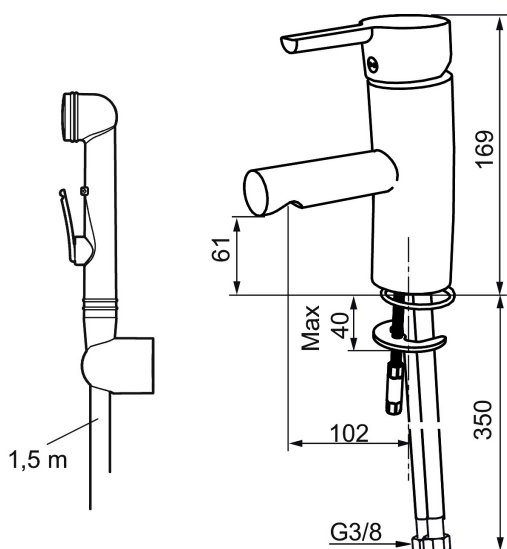

Artikel-nummer: 733006 VVS: 703870004 Flow 3 bar: 6,8 l/m

Beskrivelse: Krom, tilslutning G3/8

Unikke egenskaber

Tilbageløbssikring

- Til håndvask.
- Med selvslukkende håndbruser, ophæng og 1500 mm slange.
- 102 mm fremspring.
- ESS (Energy Saving System)
- Soft Closing og keramisk kartusche.
- Indbygget temperatur- og flowbegrænser.
- Flexible tilslutningsslanger.
- Godkendt af Svenska Reumatikerförbundet.
- Lead Free (blyfri).
- Kontraventiler.
- Hulmål Ø33,5-37 mm.
- **5 års trykgaranti.**

PRODUKTBESKRIVELSE

Etgrepsarmatur, Mora MMIX B5 Sanette

Mora MMIX kombinerer et formsmukt og ergonomisk design med et energieffektivt indre. Designet er præget af en kærtegnende bølgede geometri og formidler en tidløs og sammenhængende stil gennem hele serien. Vores unikke miljøkoncept EcoSafe™ ligger til grund for udviklingsarbejdet og bidrager til et lavt energiforbrug og langsigtede miljøsyn.

Artikel-nummer: 733006

VVS: 703870004

Reservedelsliste

NR.	ART.NO	VVS	BESKRIVELSE
1	209524.AE	745148369	Svingtuds begrænsningssæt
2	209543.AE	745148373	Svingtuds begrænsningssæt 40°
3	S600206		Selvlukkende håndbruser, krom
4	409340.AE		Stabiliseringssæt
5	409380.AE		Strålsamler M22 indv, med kugleled, 7–9 l/min ved 3 bar
6	131415.AE		Perlatorhylster M24 udv., 15 mm, krom
7	409382.AE		Strålsamler M21,5 udv., 7–9 l/min ved 3 bar
7	409385.AE		Strålsamler M21,5 udv., 5 l/min ved 2–6 bar
7	S600228		Strålsamler M21,5 udv., 3 l/min ved 2–6 bar
8	131410.AE		Perlatorhylster M22 indv.
9	409387.AE	745148398	Bespændingssæt. Til håndvask
10	409388.AE	745148397	Bespændingssæt. Til køkkenvask
11	409389.AE	745148401	Greb, komplet
12	409390.AE	745148600	Handicapvenligt greb, L=150