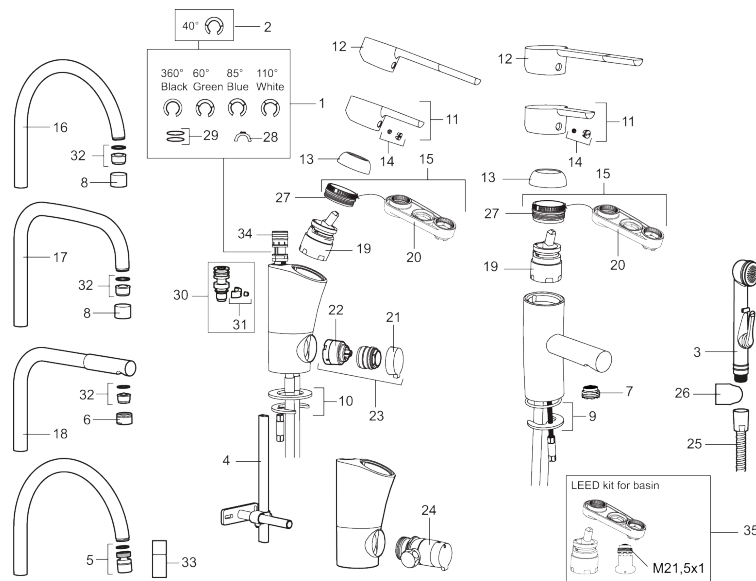

Artikel-nummer: 733006 VVS: 703870004 Flow 3 bar: 6,8 l/m

Beskrivelse: Krom, tilslutning G3/8

Unikke egenskaber

Tilbageløbssikring

- Til håndvask.
- Med selvslukkende håndbruser, ophæng og 1500 mm slange.
- 102 mm fremspring.
- ESS (Energy Saving System)
- Soft Closing og keramisk kartusche.
- Indbygget temperatur- og flowbegrænser.
- Flexible tilslutningsslanger.
- Godkendt af Svenska Reumatikerförbundet.
- Lead Free (blyfri).
- Kontraventiler.
- Hulmål Ø33,5-37 mm.
- **5 års trykgaranti.**

PRODUKTBESKRIVELSE

Etgrepsarmatur, Mora MMIX B5 Sanette

Mora MMIX kombinerer et formsmukt og ergonomisk design med et energieffektivt indre. Designet er præget af en kærtegnende bølgede geometri og formidler en tidløs og sammenhængende stil gennem hele serien. Vores unikke miljøkoncept EcoSafe™ ligger til grund for udviklingsarbejdet og bidrager til et lavt energiforbrug og langsigtede miljøsyn.

Artikel-nummer: 733006

VVS: 703870004

Reservedelsliste

NR.	ART.NO	VVS	BESKRIVELSE
1	209524.AE	745148369	Svingtuds begrænsningssæt
2	209543.AE	745148373	Svingtuds begrænsningssæt 40°
3	S600206		Selvlukkende håndbruser, krom
4	409340.AE		Stabiliseringssæt
5	409380.AE		Strålsamler M22 indv, med kugleled, 7–9 l/min ved 3 bar
6	131415.AE		Perlatorhylster M24 udv., 15 mm, krom
7	409382.AE		Strålsamler M21,5 udv., 7–9 l/min ved 3 bar
7	409385.AE		Strålsamler M21,5 udv., 5 l/min ved 2–6 bar
7	S600228		Strålsamler M21,5 udv., 3 l/min ved 2–6 bar
8	131410.AE		Perlatorhylster M22 indv.
9	409387.AE	745148398	Bespændingssæt. Til håndvask
10	409388.AE	745148397	Bespændingssæt. Til køkkenvask
11	409389.AE	745148401	Greb, komplet
12	409390.AE	745148600	Handicapvenligt greb, L=150