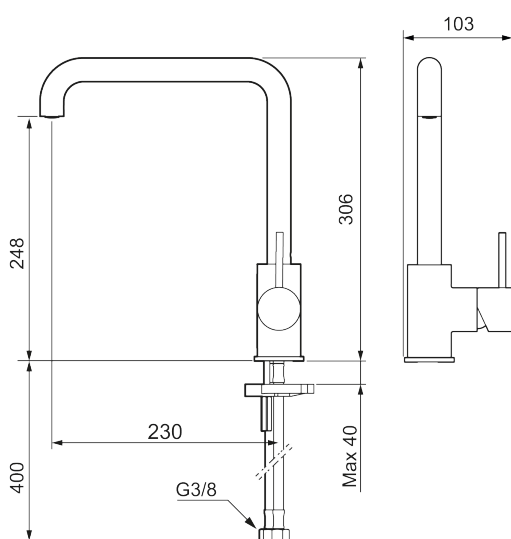

Utförande: Borstad mässing PVD

Unika egenskaper

Skyddsmodul 

- Keramisk tätning
- Omställbar flödesbegränsning och temperaturspärr
- Flexibla anslutningsrör i metallomspunnen Soft PEX[®], lekande G3/8
- Svängbar pip 60°, 85°, 110° eller 360°
- Hälmått Ø34-37 mm