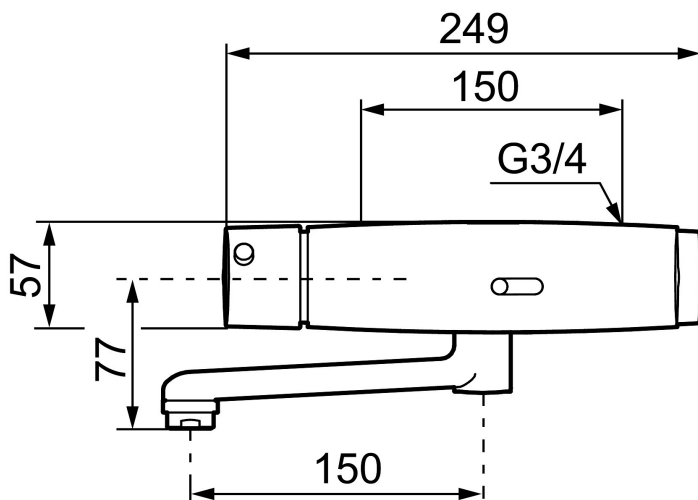

Ainutlaatuiset ominaisuudet

MORA tronic WMS pesuallashana

Tuote-nro: 720313 **LVI:** 6160692 **Flow 3 bar:** 5,0 l/m
Kuvaus: Kromattu, paristokäyttöinen (sis.pariston)

- WMS hanat mahdollisuudella langattomaan verkkoyhteyteen (kirjautuminen vaaditaan)
- Sekoitusventtiilillä (kylmän juomaveden ottomahdollisuus)
- Pehmeästi sulkeutuva magneettiventtiili
- Eco poresuutin 5l/min / 200–600 kPa
- Itsestäänthyjentyvä juoksuputki
- Huuhteluaika
- Hanan toiminta suljettavissa esim. siivouksen ajaksi
- Alhainen virrankulutus - pitkä pariston käyttöikä
- Varustettu huginia huuhtelumahdollisuudella esim. legionellaa vastaan
- Imusuojattu EU-standardin EN1717 mukaan

Asennus:

- Paristokäyttöinen, voidaan muuttaa verkkovirralla
- Verkkovirralla vaihdettaessa tarvitaan verkkoliitäntäosa S600132, ja virtalähde S600129 vaihtoehtoisesti muuntajan kautta S600128

Asetukset: