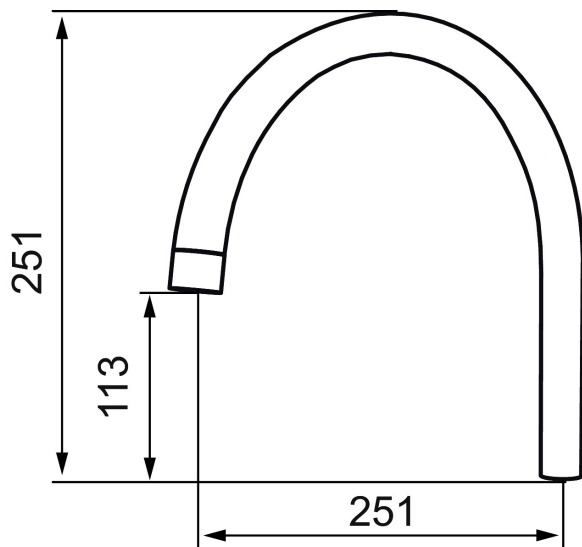

## Utløpstut

Art.no.: 409395.AE NRF-nummer: 4294125

Utførende: Krom

- For MORA MMIX K5 kjøkken