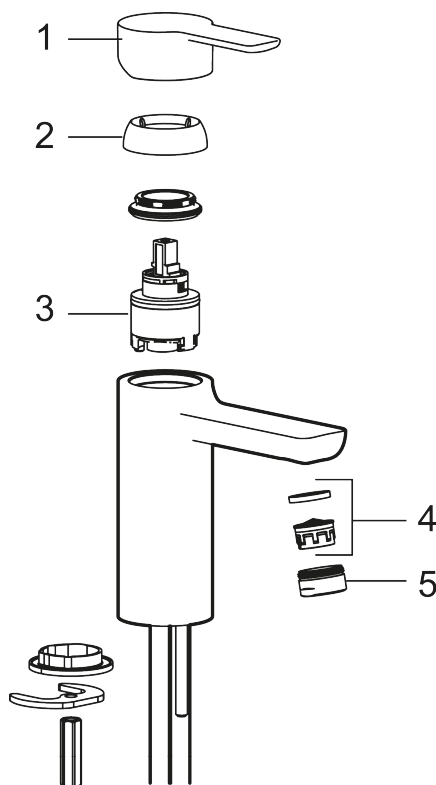

Art.no.: 343001.12LD3 **Flow 3 bar:** 3,0 l/m

Utførende: Matt sort, LEED/BREEAM-tilpasset

- ESS (Energisparesystem)
- Vannmengdebegrenser og temperatursperre
- Fleksible Soft PEX®-rør med 3/8" mutter
- Lead Free (blyfri)

Unike funksjoner

Tilbakeslagssikring

PRODUKTBESKRIVNING

MORA LYNX servantbatteri

Servantbatteri med en skulpturell, tidløs design i matt sort eller stilrent krom. Flate, kantete detaljer kombineres med myke linjer for å skape en dramatisk profil. Dette kjøkkenbatteriet er preget av vår ledende bærekraftstilnærming.

Art.no.: 343001.12LD3

Reservedelsliste

NR.	ART. NO.	NRF-NUMMER	BESKRIVELSE
1	S600239		Spak, komplett, krom
1	S600239.12		Spak, komplett, matt sort
2	S600240		Dekkhylse, krom
2	S600240.12		Dekkhylse, matt sort
3	S600242		Innsats
4	132205.AE		Innsats strålesamler 5 l/min ved 2–6 bar
4	S600072	4305261	Innsats strålesamler 3 l/min ved 2–6 bar
4	S600226	4305296	Innsats strålesamler 1,7 l/min ved 2–6 bar
5	S600156	4305246	Hylse for strålesamler M24 utv., 13 mm, krom