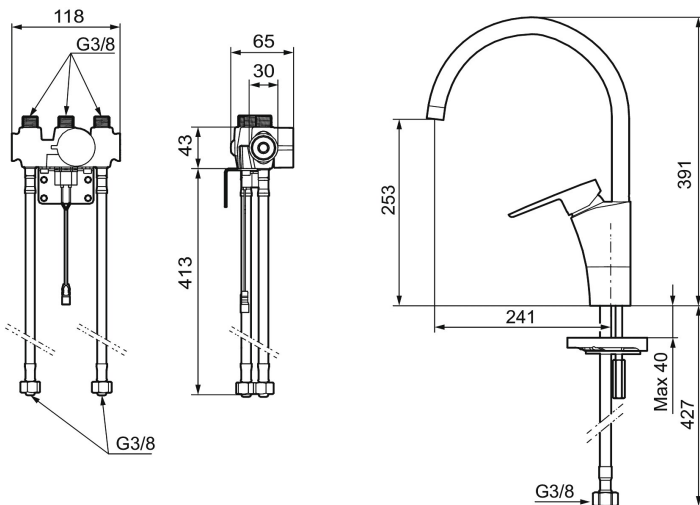

CERA duo köksblandare

Mora Cera Duo är en kombination av en traditionell köksblandare och en sensorstyrd. Med spaken fungerar den som vanligt men genom att hålla handen framför sensorn får man en beröringsfri spolstart med begränsat flöde. Sensorfunktionen gör blandaren mer hygienisk samtidigt som den är vattenbesparande och snäll mot miljön. Man väljer själv hur lång spoltid man vill ha samt hur varmt vattnet ska vara. Man kan välja om man vill ha 4, 8 eller 12 sekunders spoltid. Spolningen kan stoppas genom att man på nytt för fram handen. Kranen har även ett städläge som gör att sensorn under 5 minuter kopplas bort när kranen rengörs. Temperaturen på vattnet från sensorstyrningen regleras med ett vred under diskbänken.

Art.nr: 242102 RSK: 8318410

Utförande: Krom, batteridrift (inkl. batteri)

Unika egenskaper

Skyddsmodul

- ESS (energisparsystem)
- Mjukstängning med keramisk tätning
- Omställbar flödesbegränsning och temperaturspär
- Eco (energi- och vattenbesparande strålsamlare)
- Svängbar pip 60°, 85°, 110° eller 360° (spärsegment medföljer för 60° och 110°)
- Spoltidsbegränsning, förhindrar översvämning
- Avstängning av flöde i 5 min via sensorn, (används t.ex. vid rengöring)
- Låg strömförbrukning – Lång livslängd
- IP-klass sensor: IP67
- Återströmningsskydd enligt EU-standard SS-EN 1717

Installation:

- Batteridrift, går att bygga om till nät drift
- Vid nät drift använd adaptersats art.nr. S600147
- Flexibla anslutningsrör i metallspunnen Soft PEX®, lekande G3/8
- Hålmått Ø34-37 mm

Inställningar: