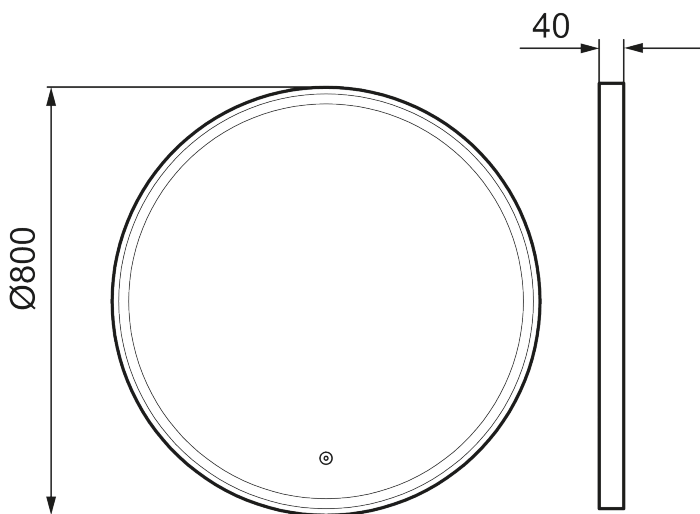

Unike funksjoner

MORA SOLO I, speil

Solo I er omgitt av en fin ramme i mattsvart aluminium, med en innvendig LED-stripe. Antidugg-funksjonen gjør speilet brukervennlig, samtidig som det har et stilrent og elegant design.

Om serien

Et attraktivt rammedesign med touchstyrt bakkelysning i en allsidig speilpakke som enkelt kan tilpasses til ethvert badrom.

Art.no.: 953100.12

Utførende: Ø800 mm

- Sort aluminiumsramme
- Energibesparende LED-belysning
- Smuss og ripebeskyttende glass med sikkerhetsfilm
- Anti-dugg
- Touch av/på
- 6400 K
- IP44-sertifisert, CE-merket
- Dybde: 40 mm