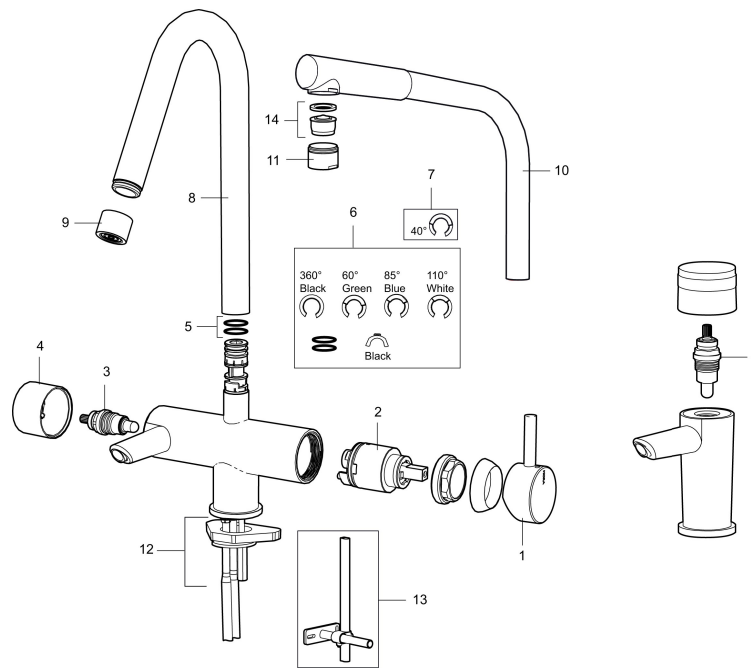

PRODUKTBESKRIVNING

MORA IZZY F+ köksblandare

Mora Izzy förmedlar harmoni och elegans och ger även det vackraste kök ett designlyft. Pipens formsköna linjer ger Mora Izzy sitt karaktäristiska utseende. Här är en köksblandare med fast eller svängbar pip. Du gör själv inställningen med en enkel justering på baksidan av blandaren.

Art.nr: 703062

RSK: 8304014

Reservdelslista

NR.	ART.NR	RSK	BESKRIVNING
1	708995.AE		Ratt, komplett
2	708498.AE	8345125	Keramikinsats, tvätt, ESS
3	409324.AE	8345171	Avstängningsöverstycke
4	209525.AE		Pådragsratt
5	209523.AE	8938222	Packningssats
6	209524.AE	8346915	Spärrsegment
7	209543.AE	8346916	Spärrsegment 40°
8	209522.AE	8326736	Pip till Izzy C+
9	131395.AE	8281492	Strålsamlare, M22 inv., 9–11 l/min vid 3 bar
10	409397.AE	8326734	Utloppspip K6, komplett
11	131415.AE	8281512	Hylsa M24 utv., 15 mm, krom
12	209521.AE	8346913	Fästdetaljer
13	409340.AE	8531598	Stabiliseringssats