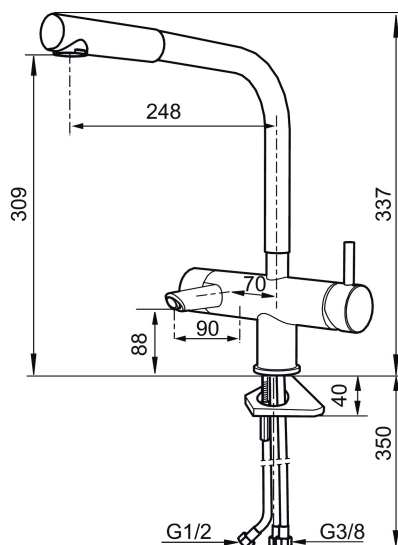

MORA IZZY F+ köksblandare

Mora Izzy förmedlar harmoni och elegans och ger även det vackraste kök ett designlyft. Pipens formsköna linjer ger Mora Izzy sitt karaktäristiska utseende. Här är en köksblandare med fast eller svängbar pip. Du gör själv inställningen med en enkel justering på baksidan av blandaren.

Art.nr: 703062 RSK: 8304014

Utförande: Krom

- ESS (energisparsystem)
- Kökskran med integrerad tappfunktion för koppling till vattenfilter
- Svängbar pip 60°, 85°, 110° eller 360°
- Hålmått Ø32-37mm

Unika egenskaper

Skyddsmodul