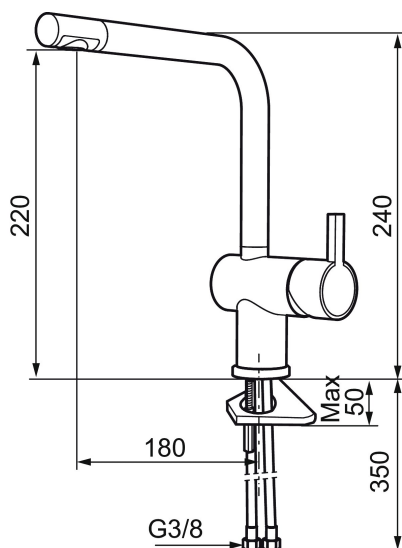

Unieke karaktereigenschappen

Type terugstroombeveiliging

Keukenmengkraan MORA REXX K6

Met hun simpele, minimalistische design, vormen Mora REXX mengkranen de essentie van Scandinavisch design en functionaliteit. De innovatie is te vinden in de precisie. Waar traditie en vakmanschap in contact komen met de modernste productietechnieken en inspirerend design, is Mora REXX het resultaat. De hier getoonde uitvoering is een prachtige keukenmengkraan met ongekende functionaliteit en het summum van veiligheid en comfort.

Artikelnummer: 707110 Flow 3 bar: 8,1 l/m

Omschrijving: Chroom

- ESS (Energie Spaar Systeem)
- Met keramische afdichtingen
- Instelbare volumestroom en temperatuurbegrenzing
- Eco (Energie- en waterbesparende volumestroombegrenzer, 7,6 l/min bij 200-600 kPa, drukonafhankelijk)
- Draaibare uitloop 60°, 120° of 360°
- Flexible aansluitslangen 3/8" wartel
- Kraangat Ø32-35 mm