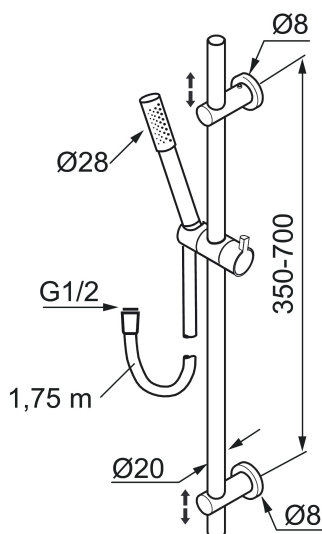

Unikke egenskaber

Komplet brusersæt, Mora Rexx S6

Mora Rexx er essensen af skandinavisk design og funktionalitet. Serien er minimalistisk og med fokus på enkelhed. Præcisionen er dens innovation. Når tradition og håndværk mødes med moderne produktionsmetoder og inspirerende formgivning, bliver resultatet Mora Rexx. Her i form af et smukt brusersæt med indbygget smart funktionalitet.

Artikel-nummer: 130191 VVS: 737793304

Beskrivelse: Krom

- Easy Clean.
- Flexible rørholdere med skjulte skruehuller, der kan genbruge eksisterende huller i væggen.
- 1750 mm slange i metal med PVC og BPA fri slange indvendig.
- Slangen opfylder EN 1113.
- Eco (Energi og vandbesparende håndbruser 9 l/min.)