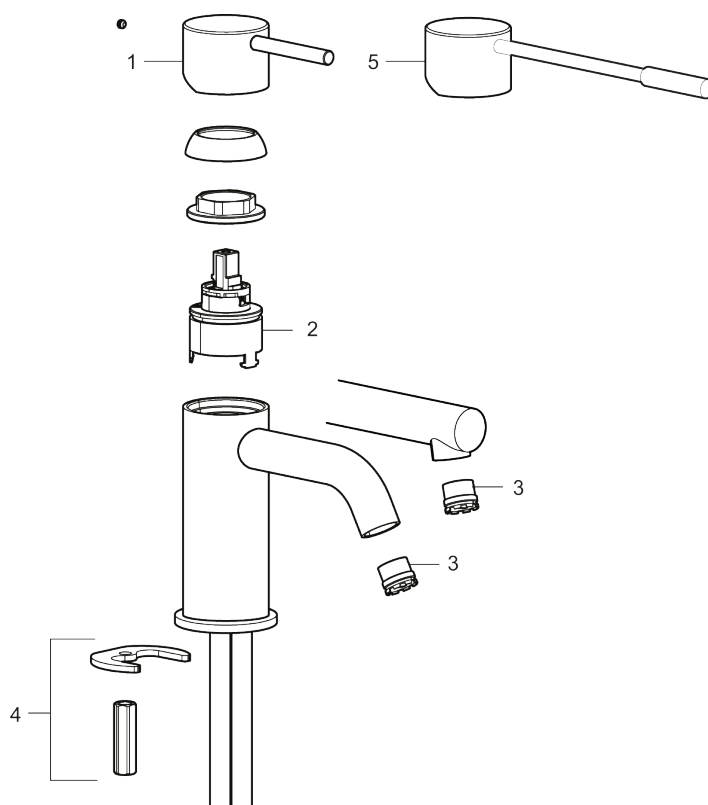

PRODUKTBESKRIVNING

MORA INXX II sharp, small tvättställsblandare

INXX II tvättställsblandare finns i tre olika höjder där small är en låg blandare anpassad för mindre handfat. Med en tålig mattgrå nyans och tvättställsblandarens raka karaktär med lång pip och lutande munstycke – gör INXX II sharp både snygg och bekväm att använda. Blandaren är testad och godkänd utifrån de byggregler som finns och är energieffektiv, vilket innebär att den ger en lägre vatten- och energiförbrukning utan att ge avkall på komforten. Bottenventil finns som tillbehör i samma nyans.

Om serien

INXX II är en elegant och tidlös serie i en palett av noga utvalda nyanser. Kombinationen av hög kvalitet, sober design och skön komfort gör den till den ultimata serien.

Art.nr: 273003.44CA

RSK: 8278261

Reservdelsslista

NR.	ART.NR	RSK	BESKRIVNING
1	409701.AE	8394076	Spak, komplett, krom
1	409701.12AE	8394077	Spak, komplett, mattsvart
1	409701.22AE	8394078	Spak, komplett, mattvit
1	409701.44AE	8394079	Spak, komplett, mattgrå