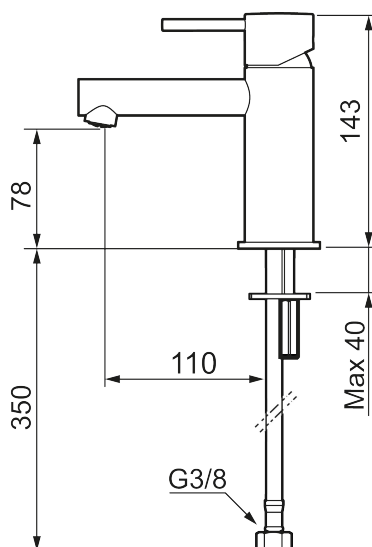

MORA INXX II sharp, small tvättställsblandare

INXX II tvättställsblandare finns i tre olika höjder där small är en låg blandare anpassad för mindre handfat. Med en tålig mattgrå nyans och tvättställsblandarens raka karaktär med lång pip och lutande munstycke – gör INXX II sharp både snygg och bekväm att använda. Blandaren är testad och godkänd utifrån de byggregler som finns och är energieffektiv, vilket innebär att den ger en lägre vatten- och energiförbrukning utan att ge avkall på komforten. Bottenventil finns som tillbehör i samma nyans.

Unika egenskaper

Skyddsmodul 

- Keramisk tätning
- Omställbar flödesbegränsning och temperaturspär
- Eco (energi- och vattenbesparande konstantflödesstrålsamlare, 5 l/min vid 2–6 bar)
- Flexibla anslutningsrör i metallomspunnen Soft PEX[®], lekande G3/8
- Hålmått Ø34-37 mm

PRODUKTBESKRIVNING

MORA INXX II sharp, small tvättställsblandare

INXX II tvättställsblandare finns i tre olika höjder där small är en låg blandare anpassad för mindre handfat. Med en tålig mattgrå nyans och tvättställsblandarens raka karaktär med lång pip och lutande munstycke – gör INXX II sharp både snygg och bekväm att använda. Blandaren är testad och godkänd utifrån de byggregler som finns och är energieffektiv, vilket innebär att den ger en lägre vatten- och energiförbrukning utan att ge avkall på komforten. Bottenventil finns som tillbehör i samma nyans.