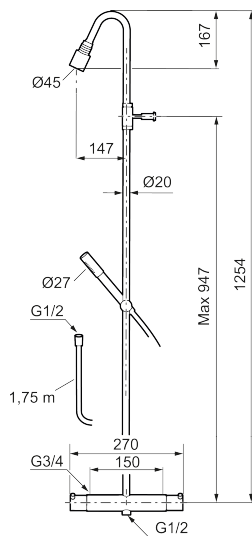

Unike funksjoner

MORA IZZY shower system kit

Mora Izzy formidler harmoni og eleganse. Dusjstangens formskjønne linjer gir Mora Izzy et karakteristisk utseende. Den rustikke finishen til Izzy Rustic er inspirert av industrielle, rå miljøer og snakker sitt eget språk.

Art.no.: 705600.25 NRF-nummer: 4294321

Utførende: Rustikk messing

Izzy Raw og Rustic har en overflate av ubehandlet messing, som gjør at den kommer å bli eldet, patinert og vakker med tiden.

- Med dusjbatteri
- Kompenserer trykk-og temperaturvariasjoner
- Eco mengdeknapp
- Sperreknapp 38°C
- Med keramisk reversibel overdel
- Med tilbakeslagsventiler etter standard EN 1717
- Med antikalksystem "Easy Clean"
- Hånddusj 9 l/min og takdusj 12 l/min
- Sort metallslange 1,75 m, PVC/BPA-fri innerslange
- Dusjstang kan kappes ved behov